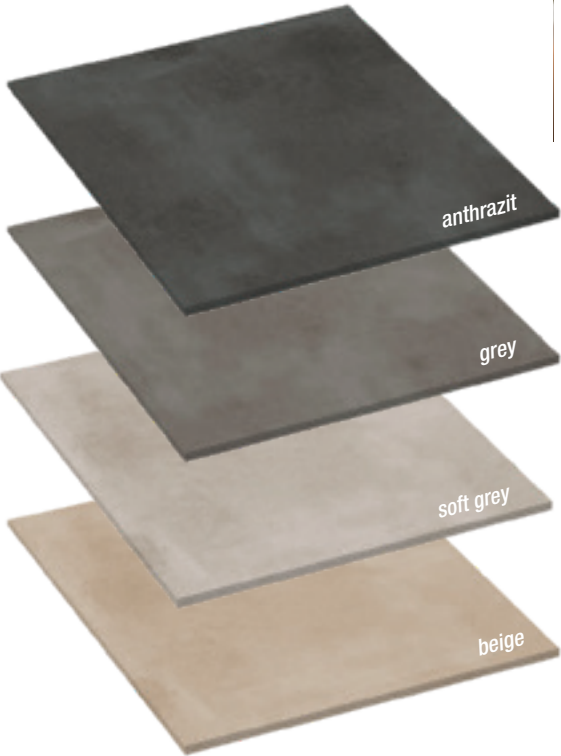

zu vielen Fliesen haben wir passende Sockel in den Massen ca. 60/61 x 7 cm oder Mosaikfliesen 30 x 30 cm frag deinen Fachberater im Markt.

„Town“, anthrazit, ca. 75 x 75 cm

**Boden- & Wandfliese „Town“\*\***