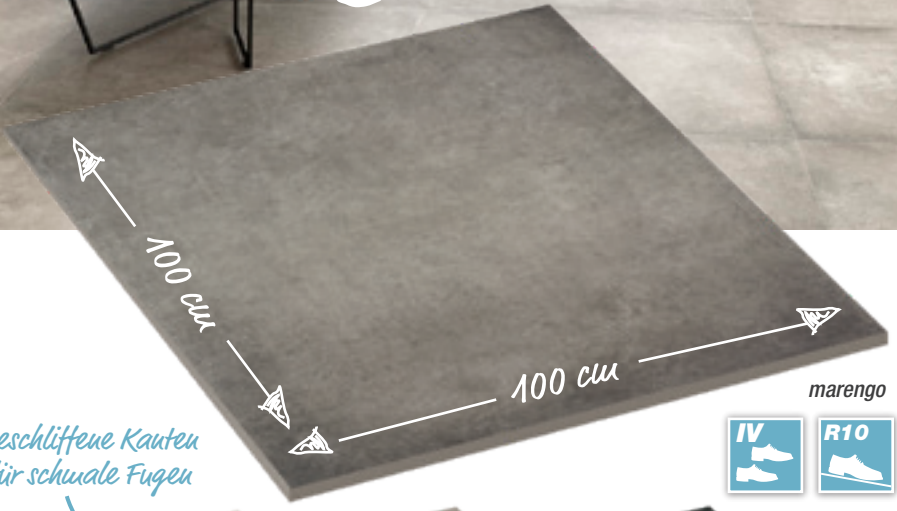

„Basaltino“, grey

marengo

marengo, Art.-Nr. 2151209
Nr. 58700*

bone, Art.-Nr. 2151207
Nr. 58500*

grey, Art.-Nr. 2151208
Nr. 58600*

anthrazit, Art.-Nr. 2151210
Nr. 58800*