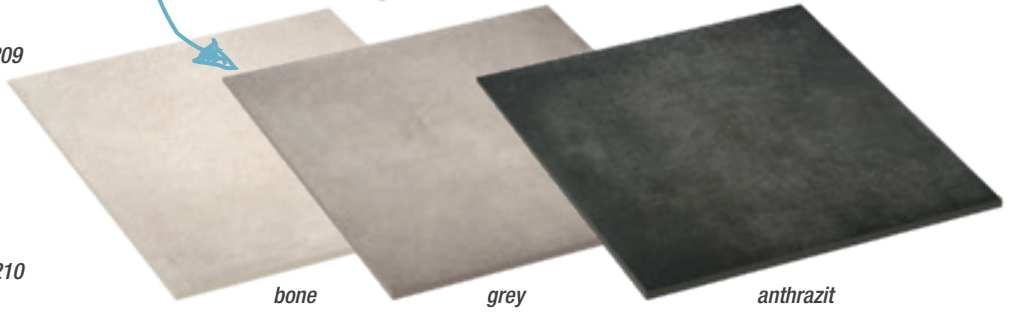

Im großen Stil!

Bodenfliese „Basaltino“

Feinsteinzeug, Großformat, rektifiziert
ca. 100 x 100 cm
Karton (1,98 m²)
59.38
29.99

geschliffene Kanten für schmale Fugen

marengo

marengo, Art.-Nr. 2151209
Nr. 58700*

bone, Art.-Nr. 2151207
Nr. 58500*

grey, Art.-Nr. 2151208
Nr. 58600*

anthrazit, Art.-Nr. 2151210
Nr. 58800*

Boden- & Wandfliese „Agora“

Feinsteinzeug, matt/glänzend, durchgefärbt,
ca. 61,5 x 61,5 cm
Karton (1,51 m²)
39.24
25.99

sabbia, Art.-Nr. 2150645
Nr. 48501*

grigio, Art.-Nr. 2150646
Nr. 48502*

anthrazit, Art.-Nr. 2150647
Nr. 48503*

*Weitere Informationen zu diesen Nummern findest du unter toom.de/fliesenfinder (außer Dekore)
Abgabe nur kartonweise