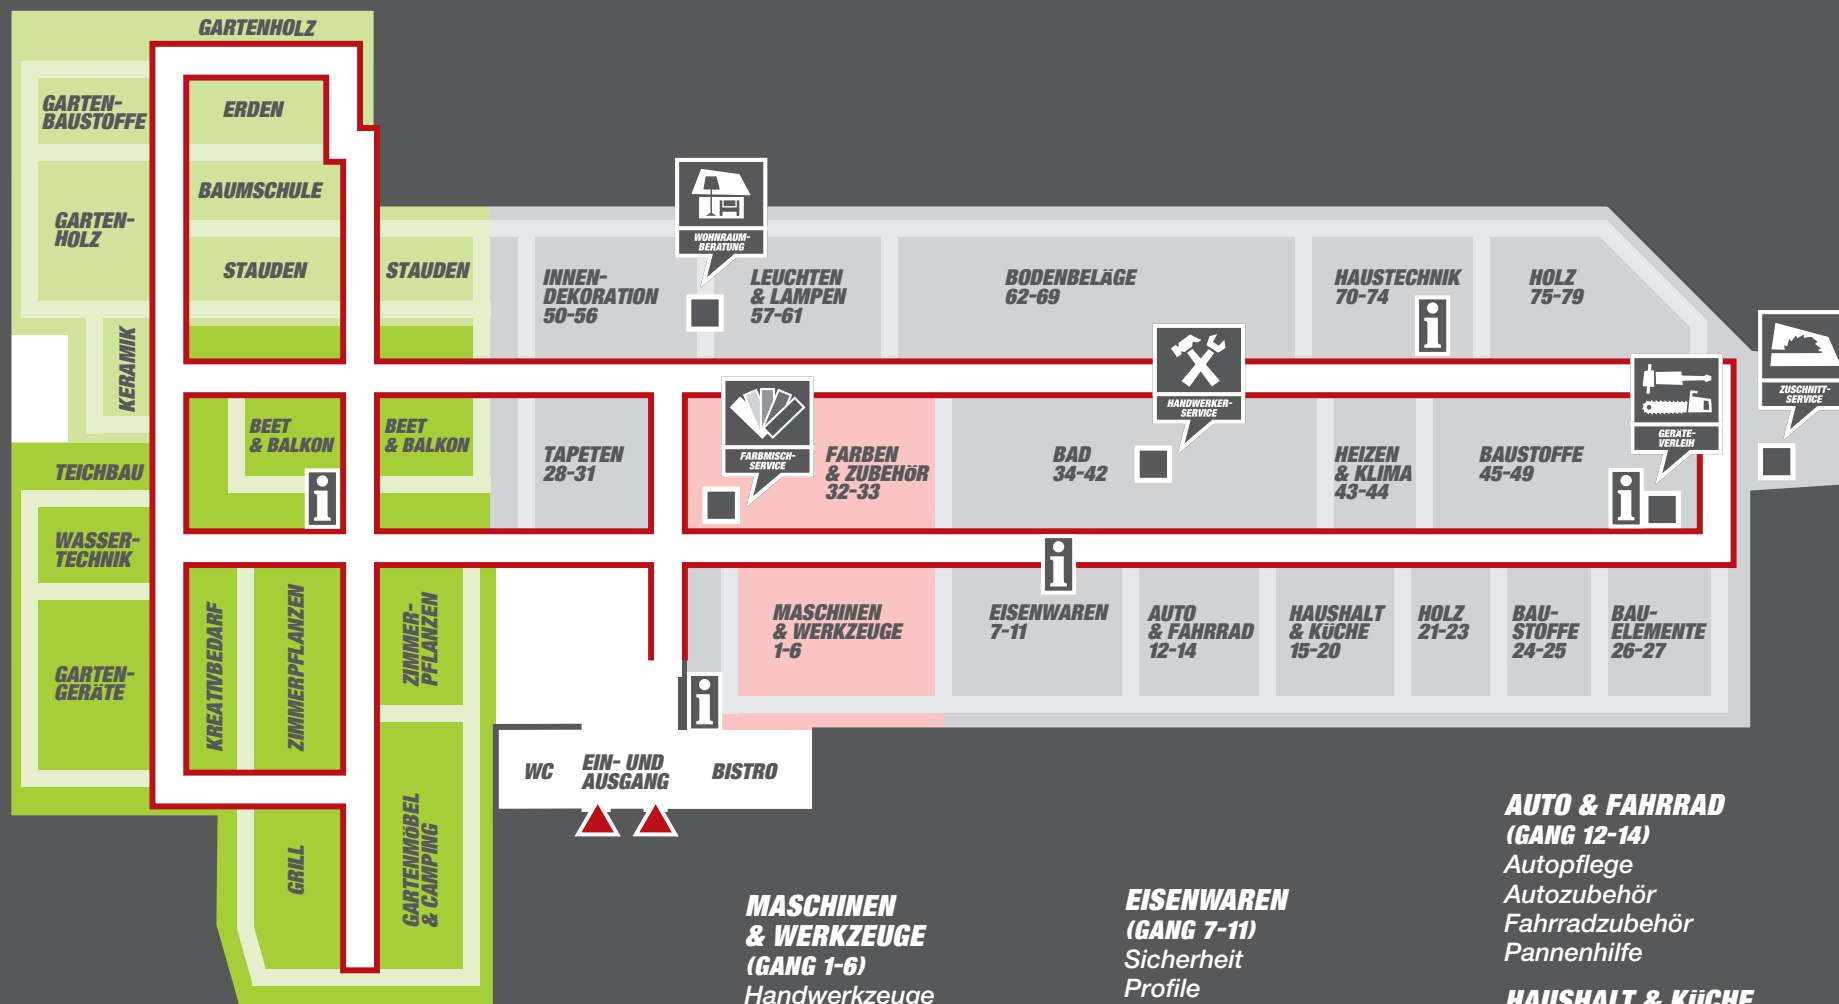

ÖFFNUNGSZEITEN:

Mo. bis Do.: 08:00 – 20:00 Uhr
Fr.: 08:00 – 22:00 Uhr
Sa.: 08:00 – 20:00 Uhr

toom

toom

IHR DIREKTER WEG ZU UNSEREN PRODUKTEN UND SERVICES.

MASCHINEN & WERKZEUGE (GANG 1-6)
Handwerkzeuge
Maschinen
Werkstatt
Maschinenzubehör
Arbeitsbekleidung