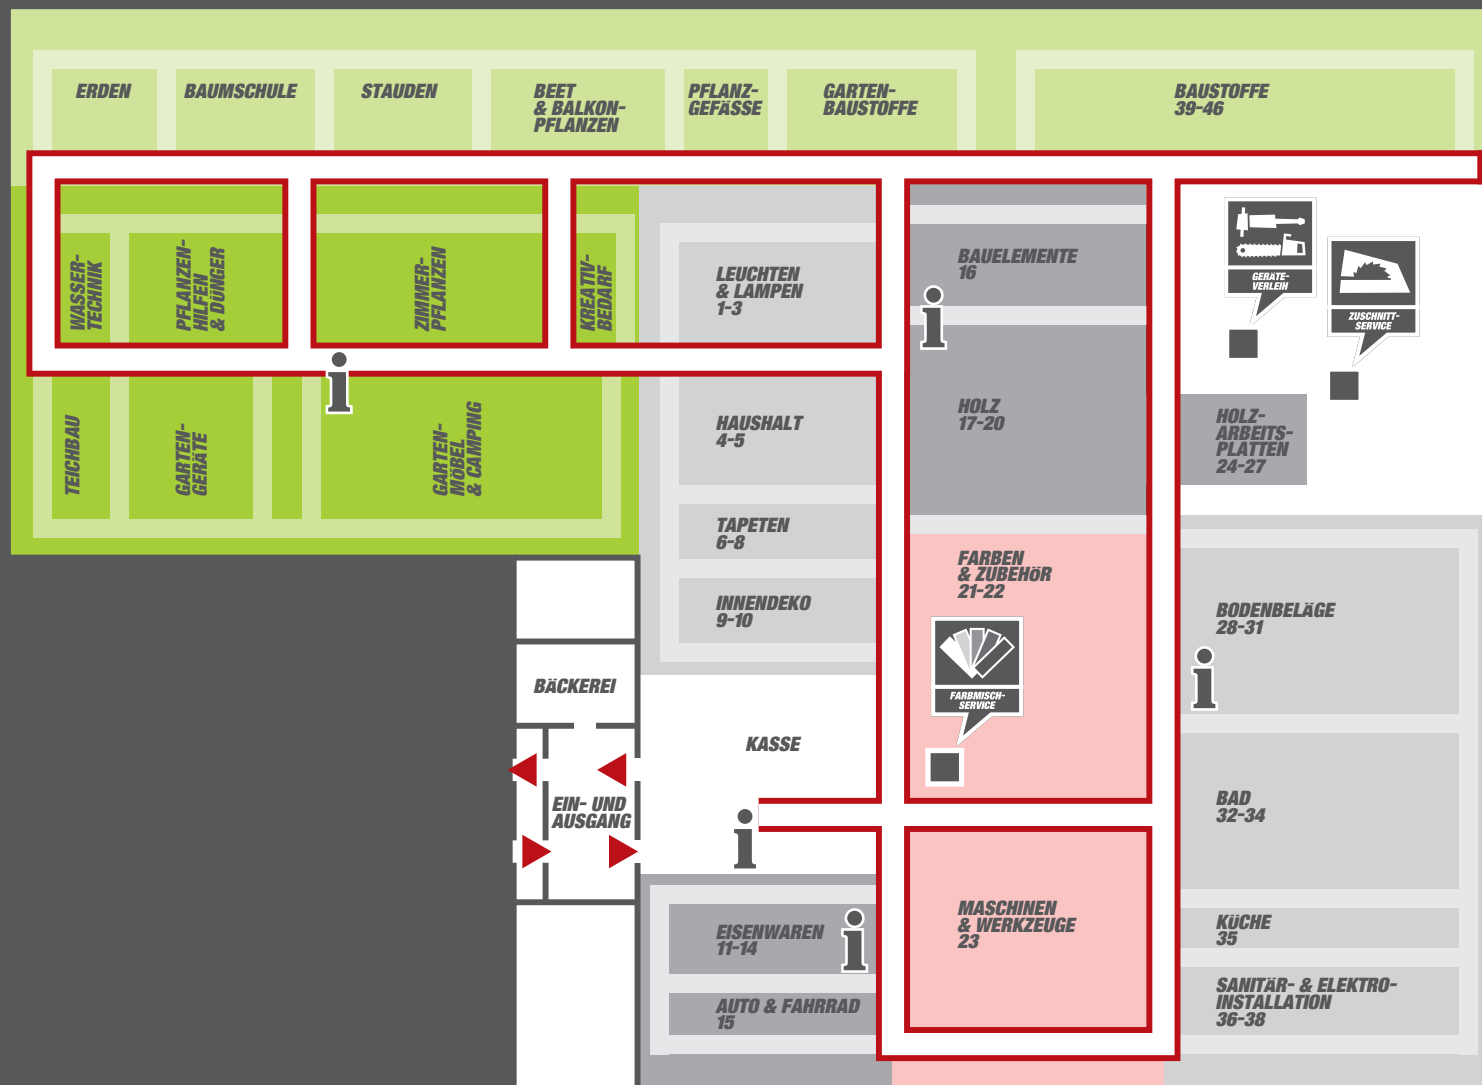

Mo. bis Do.: 08:00 – 20:00 Uhr
Fr.: 08:00 – 22:00 Uhr
Sa.: 08:00 – 20:00 Uhr

toom 

toom 

IHR DIREKTER WEG ZU UNSEREN PRODUKTEN UND SERVICES.

LEUCHTEN & LAMPEN

(GANG 1-3)
Strahlerserien
Wand- & Deckenleuchten
Außenleuchten
Leuchtmittel
Pendelleuchten

HAUSHALT

(GANG 4-5)
Reinigungsmittel
Besen & Bürsten
Aufbewahrung
Haushaltsleitern

TAPETEN

(GANG 6-8)
Klebefolien
Wand- & Deckengestaltung

INNENDEKORATION

(GANG 9-10)
Bilder & Rahmen
Heimtextilien
Sonnenschutz
Stilgarnituren
Gardinen

EISENWAREN

(GANG 11-14)
Sicherheit
Profile
Schrauben & Dübel
Beschlüge
Drückergarnituren
Briefkästen
Nägel & Ösen
Möbelbeschlüge

AUTO & FAHRRAD

(GANG 15)
Autopflege
Autozubehör
Fahrradzubehör
Pannenhilfe