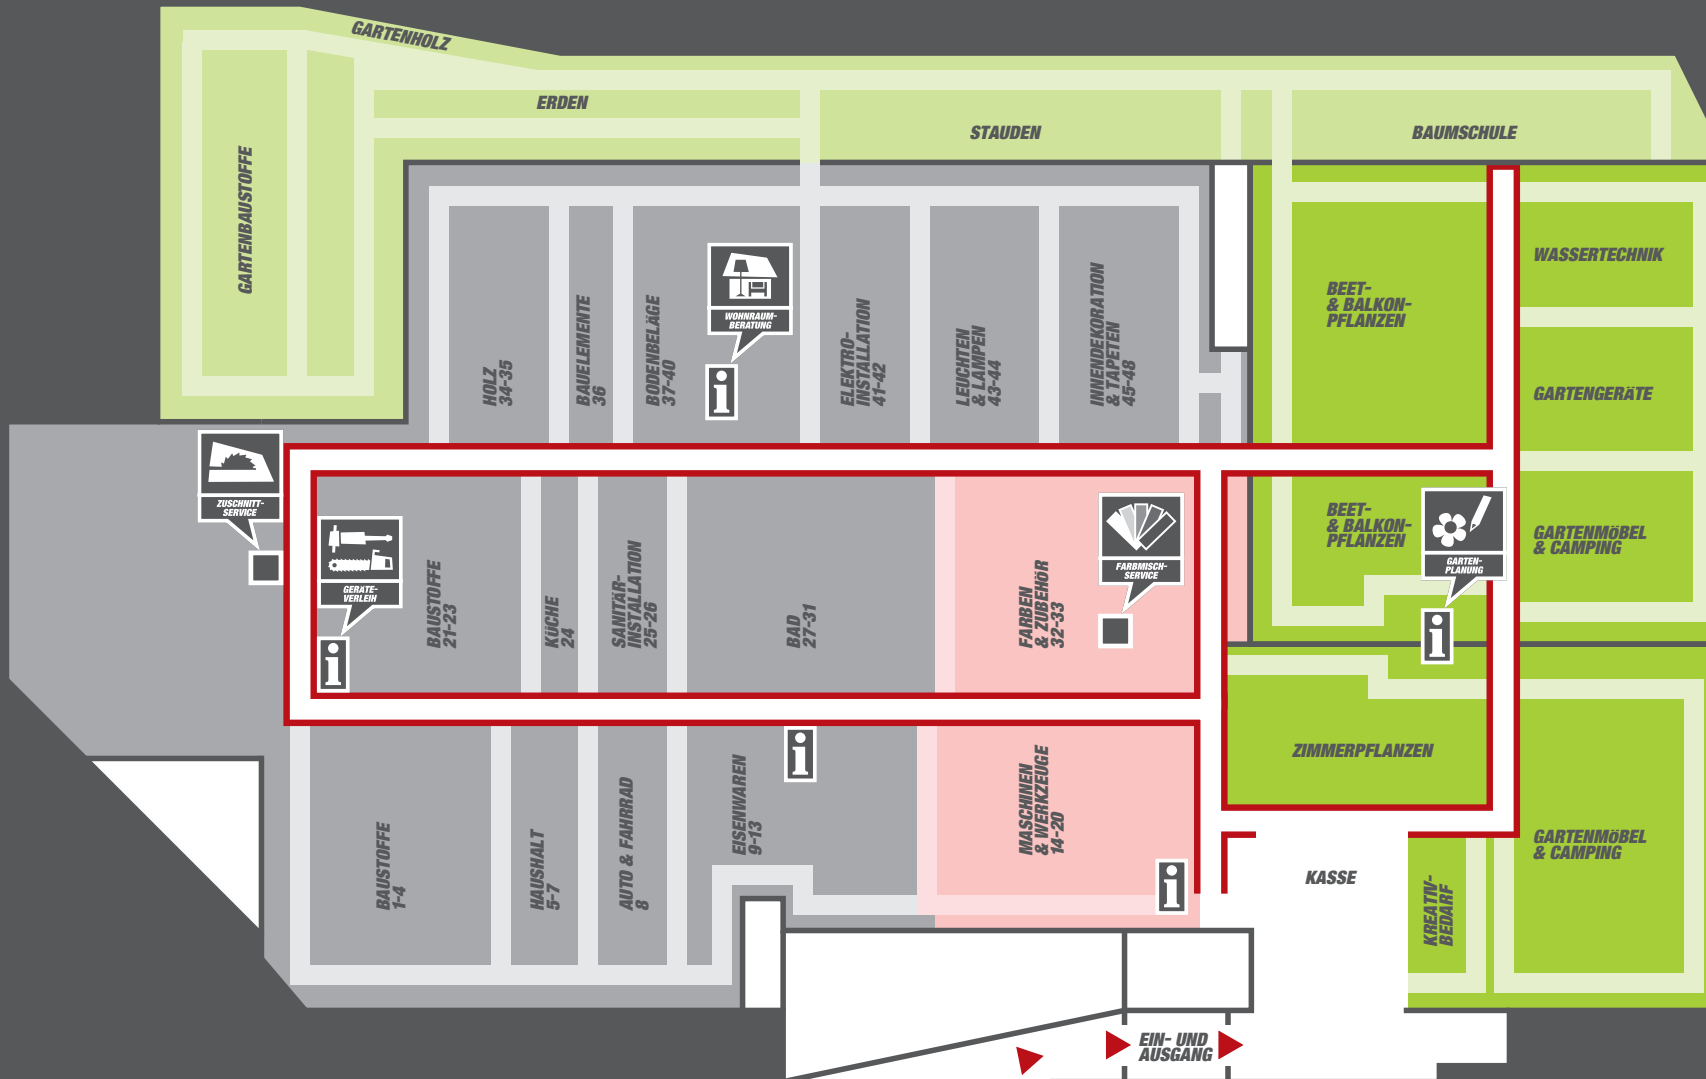

Mo. bis Do.: 08:00 – 20:00 Uhr
Fr.: 08:00 – 22:00 Uhr
Sa.: 08:00 – 20:00 Uhr

toom 

toom 

IHR DIREKTER WEG ZU UNSEREN PRODUKTEN UND SERVICES.

BAUSTOFFE (GANG 1-4 & 21-23)

Zement
Mörtel
Rigipsplatten

HAUSHALT (GANG 5-7)