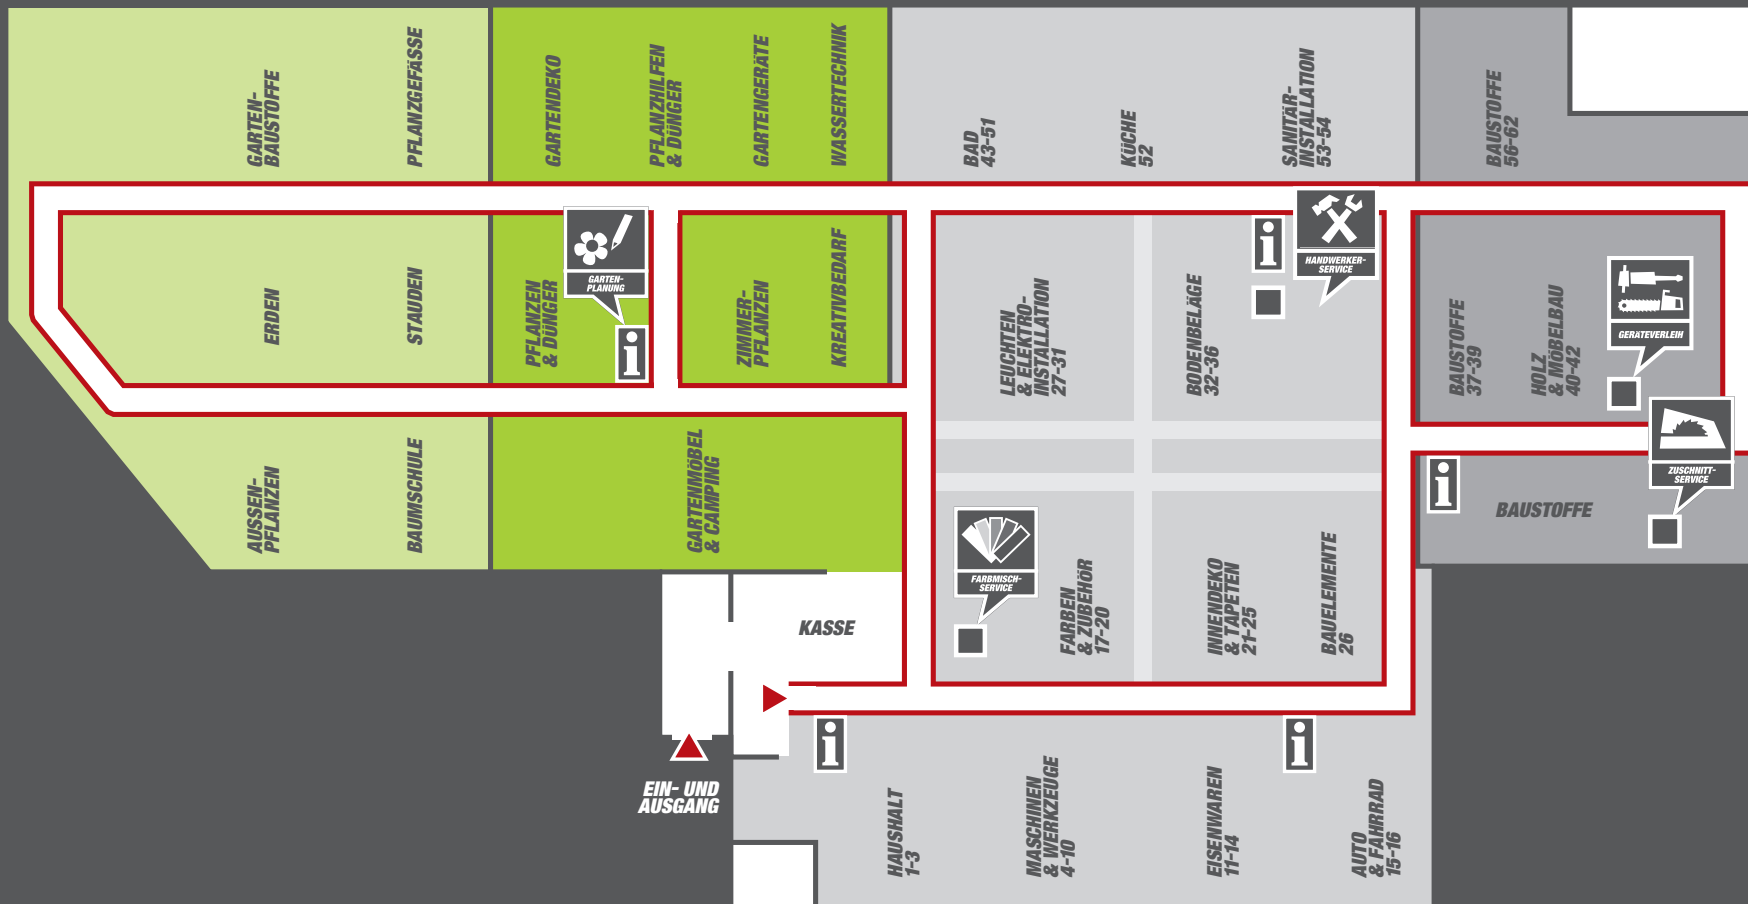

IHR DIREKTER WEG ZU UNSEREN PRODUKTEN UND SERVICES.

HAUSHALT (GANG 1-3)

Reinigungsmittel
Besen & Bürsten
Aufbewahrung
Haushaltsleitern

MASCHINEN & WERKZEUGE (GANG 4-10)

Handwerkzeuge
Maschinen
Werkstatt
Maschinenzubehör
Arbeitsbekleidung

EISENWAREN (GANG 11-14)

Sicherheit
Profile
Schrauben & Dübel
Beschlüge
Drückergarnituren
Briefkästen
Nägel & Ösen
Möbelbeschläge

AUTO & FAHRRAD (GANG 15-16)

Autopflege
Autozubehör
Fahrradzubehör
Pannenhilfe

FARBEN & ZUBEHÖR (GANG 17-20)

Lacke
Holzschutz & Lasuren
Malerwerkzeuge
Wand- & Deckenfarben
Renovierung

INNEDEKORATION & TAPETEN (GANG 21-25)

Bilder & Rahmen
Heimtextilien
Sonnenschutz
Stilgarnituren
Gardinen
Klebefolien
Wand- &
Deckengestaltung

BAUELEMENTE (GANG 26)

Zimmertüren
Fenster
Treppen
Haustüren
Garagentore

LEUCHTEN & ELEKTRO- INSTALLATION (GANG 27-31)

Schalterserien
Kabelkanäle
Alarmanlage
Strahlerserien
Wand- & Decken-
leuchten
Außenleuchten
Leuchtmittel
Pendelleuchten

BODENBELÄGE (GANG 32-36)

Fliesen
Laminat & Parkett
Teppichboden
Teppichzubehör
Laminatzubehör
Fliesenchemie
Fliesenzubehör

BAUSTOFFE (GANG 37-39 & 56-62)

Zement
Mörtel
Rigipsplatten

HOLZ & MÖBELBAU (GANG 40-42)

Regale
& Möbelfüße
Regalböden
Zubehör
Zuschnitt
Arbeitsplatten
Leisten
Konstruktionsholz

BAD (GANG 43-51)

Spiegel
Badmöbel
Badausstattung
Armaturen
Badewannen
& Duschen
Sanitärkeramik

KÜCHE (GANG 52)

Mitnahmeküchen
Spülen
Küchenausstattung

SANITÄR- INSTALLATION (GANG 53-54)

Heizen & Klima
Kamine & Öfen
Kupferrohre
Dichtungen

AUSSENPFLANZEN

BAUMSCHULE

STAUDEN

ERDEN

Rindenmulch
Pflanzerde

GARTENBAUSTOFFE

Gartenholz
Gehwegplatten
Randsteine

PFLANZGEFÄSSE

Pflanzkübel
& Schalen
Übertöpfe

GARTENMÖBEL & CAMPING

Gartenmöbel
Poolzubehör
Auflagen
Campingmöbel
Grills
Campingzubehör
Pavillons
Sonnenschutz
& Markisen

PFLANZEN & DÜNGER

Pflege & Dünger
Saatgut
Schädlings-
bekämpfung
Pflanzenschutz

ZIMMERPFLANZEN

Übertöpfe
Gieß- & Sprüher
Pflanzzubehör
Dekoration

KREATIVBEDARF

Basteln
Seidenblumen
Künstlerbedarf
Kerzen

GARTEN- DEKORATION

GARTENGERÄTE

Gartenmaschinen
Gartenwerkzeuge

WASSERTECHNIK

Teichbau
Bewässerung
Pumpen

toom