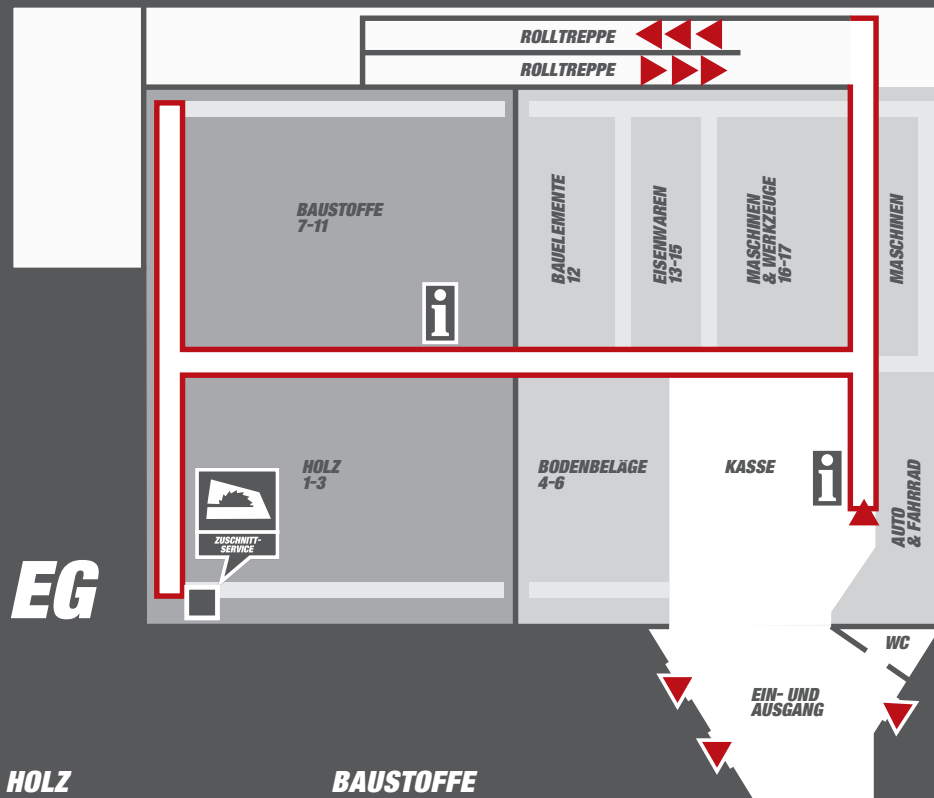

ÖFFNUNGSZEITEN:

Mo. bis Sa.: 08:00 – 20:00 Uhr

toom 

toom 

IHR DIREKTER WEG ZU UNSEREN PRODUKTEN UND SERVICES.

**HOLZ
(GANG 1-3)**
Zuschnitt
Arbeitsplatten
Leisten
Konstruktionsholz

**BODENBELÄGE
(GANG 4-6)**
Fliesen
Laminat & Parkett
Teppichboden
Teppichzubehör
Laminatzubehör
Fliesenchemie
Fliesenzubehör