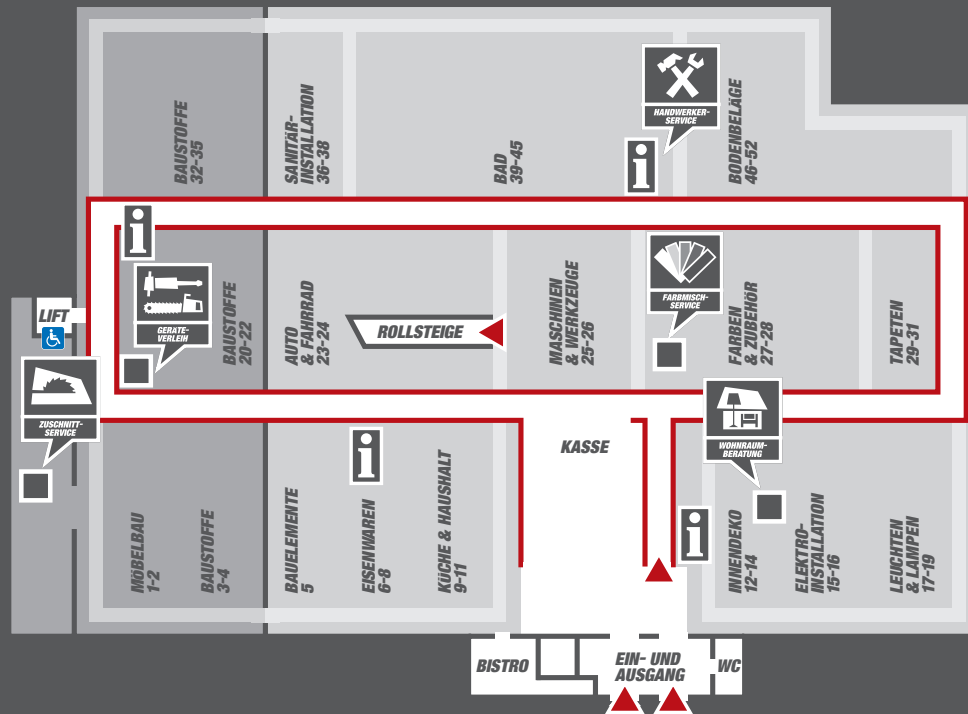

Mo. bis Do.: 08:00 – 20:00 Uhr
Fr.: 08:00 – 22:00 Uhr
Sa.: 08:00 – 20:00 Uhr

toom 

toom 

IHR DIREKTER WEG ZU UNSEREN PRODUKTEN UND SERVICES.

EG

OG

MÖBELBAU (GANG 1-2)

Regale
Tischbeine
& Möbelfüße
Regalböden
Zubehör