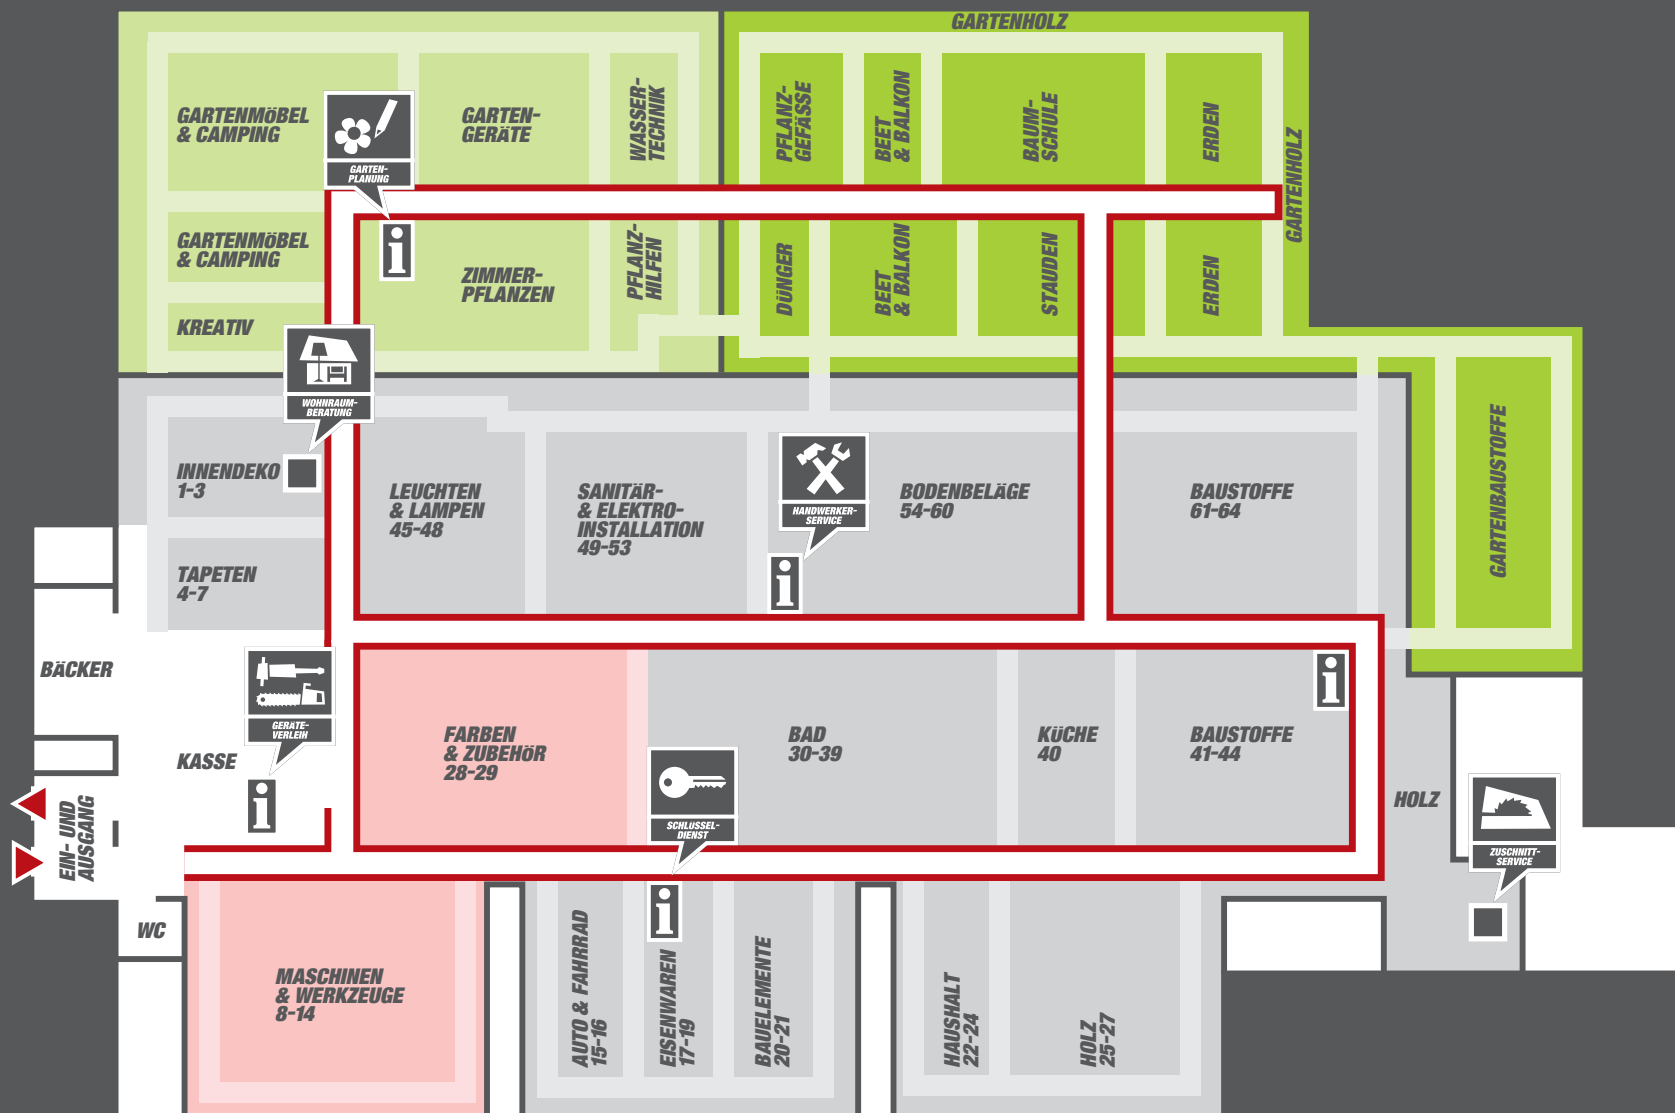

ÖFFNUNGSZEITEN:

Mo. bis Do.: 08:00 – 20:00 Uhr
Fr.: 08:00 – 22:00 Uhr
Sa.: 08:00 – 20:00 Uhr

toom 

toom 

IHR DIREKTER WEG ZU UNSEREN PRODUKTEN UND SERVICES.

INNEN-DEKORATION (GANG 1-3)

Bilder & Rahmen
Heimtextilien
Sonnenschutz
Stilgarnituren
Gardinen

TAPETEN (GANG 4-7)

Klebefolien
Wand- & Deckengestaltung

MASCHINEN & WERKZEUGE (GANG 8-14)

Handwerkzeuge
Maschinen
Werkstatt
Maschinen-zubehör
Arbeitsbekleidung

AUTO & FAHRRAD (GANG 15-16)

Autopflege
Autozubehör
Fahrradzubehör
Pannenhilfe