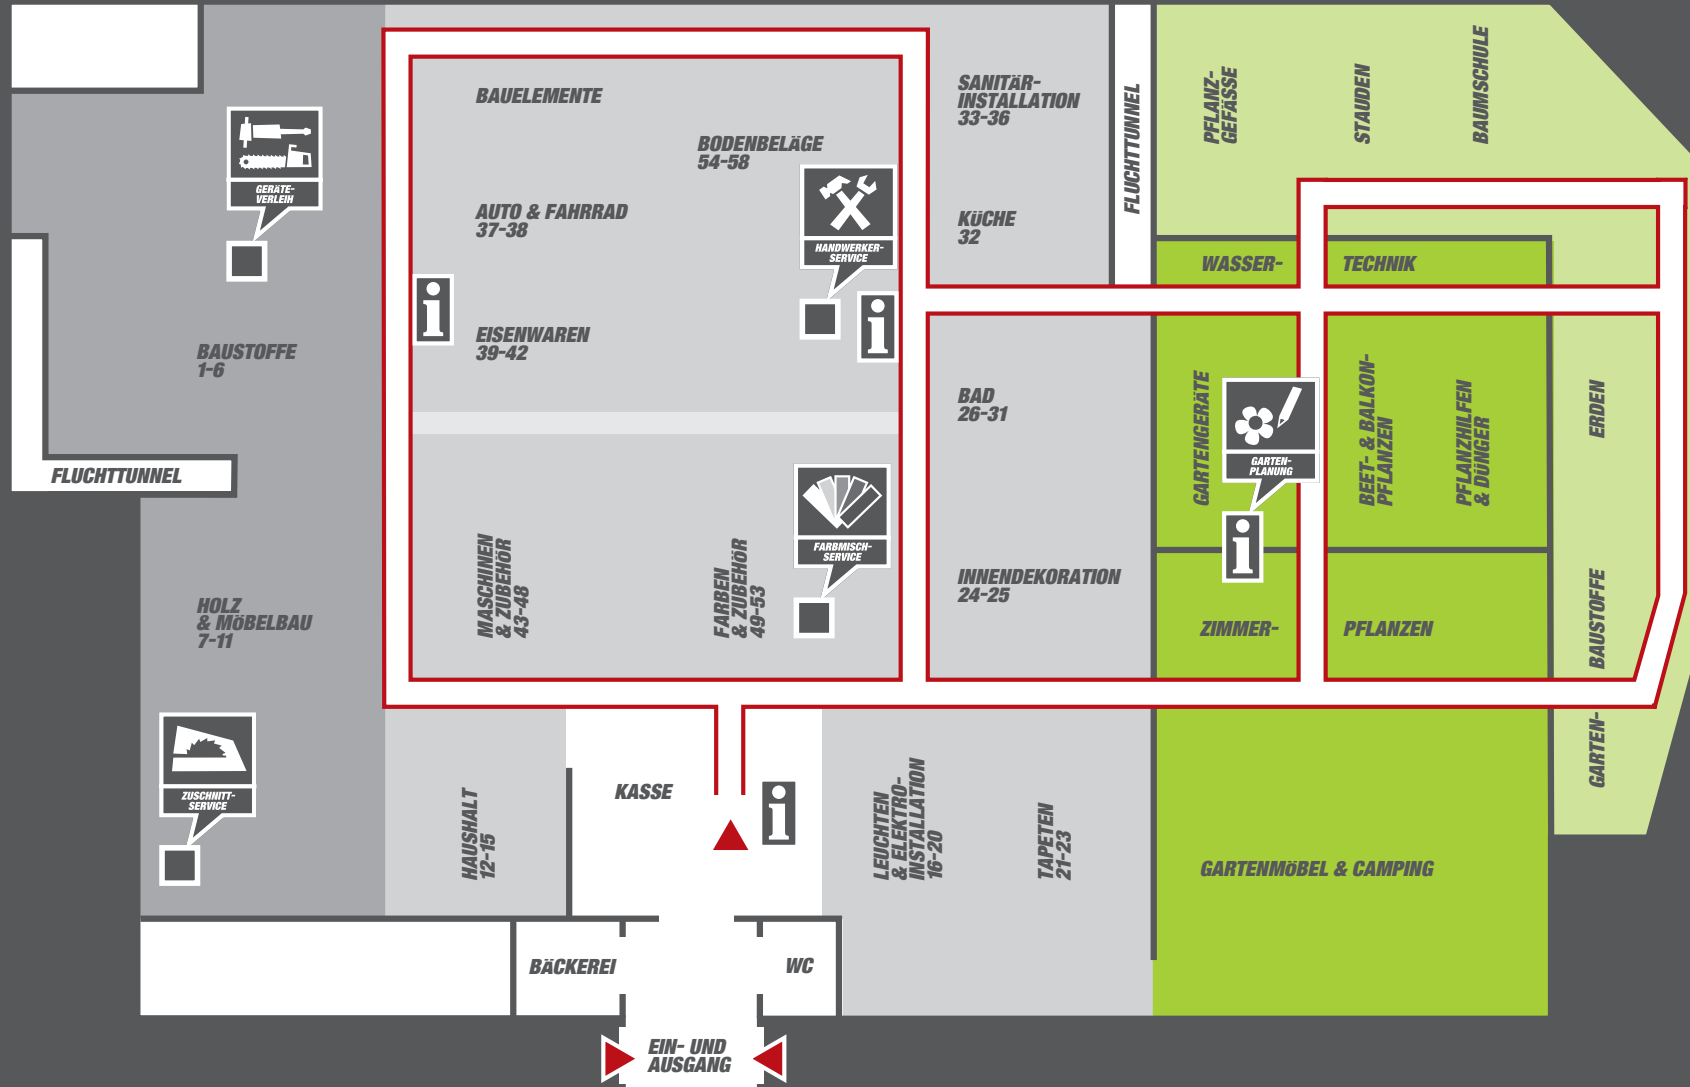

ÖFFNUNGSZEITEN:

Mo. bis Do.: 08:00 – 20:00 Uhr
Fr.: 08:00 – 22:00 Uhr
Sa.: 08:00 – 20:00 Uhr

toom 

toom 

IHR DIREKTER WEG ZU UNSEREN PRODUKTEN UND SERVICES.

**BAUSTOFFE
(GANG 1-6)**
Zement
Mörtel
Rigipsplatten