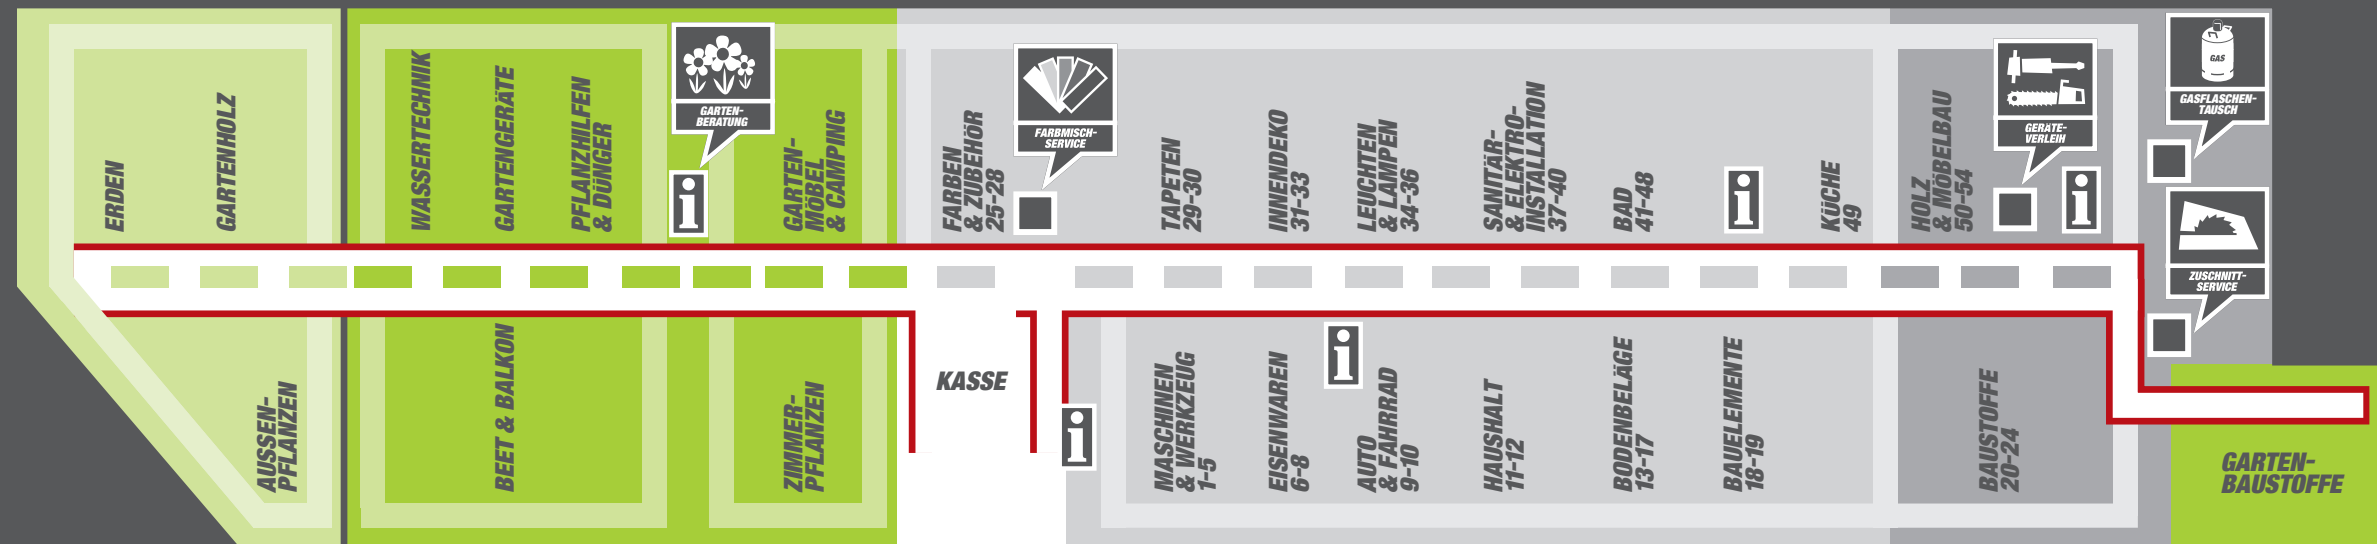

ÖFFNUNGSZEITEN:

Mo. bis Sa.: 08:00 – 20:00 Uhr

toom 

toom 

IHR DIREKTER WEG ZU UNSEREN PRODUKTEN UND SERVICES.

ERDEN

Rindenmulch
Pflanzerde

AUSSEN-PFLANZEN