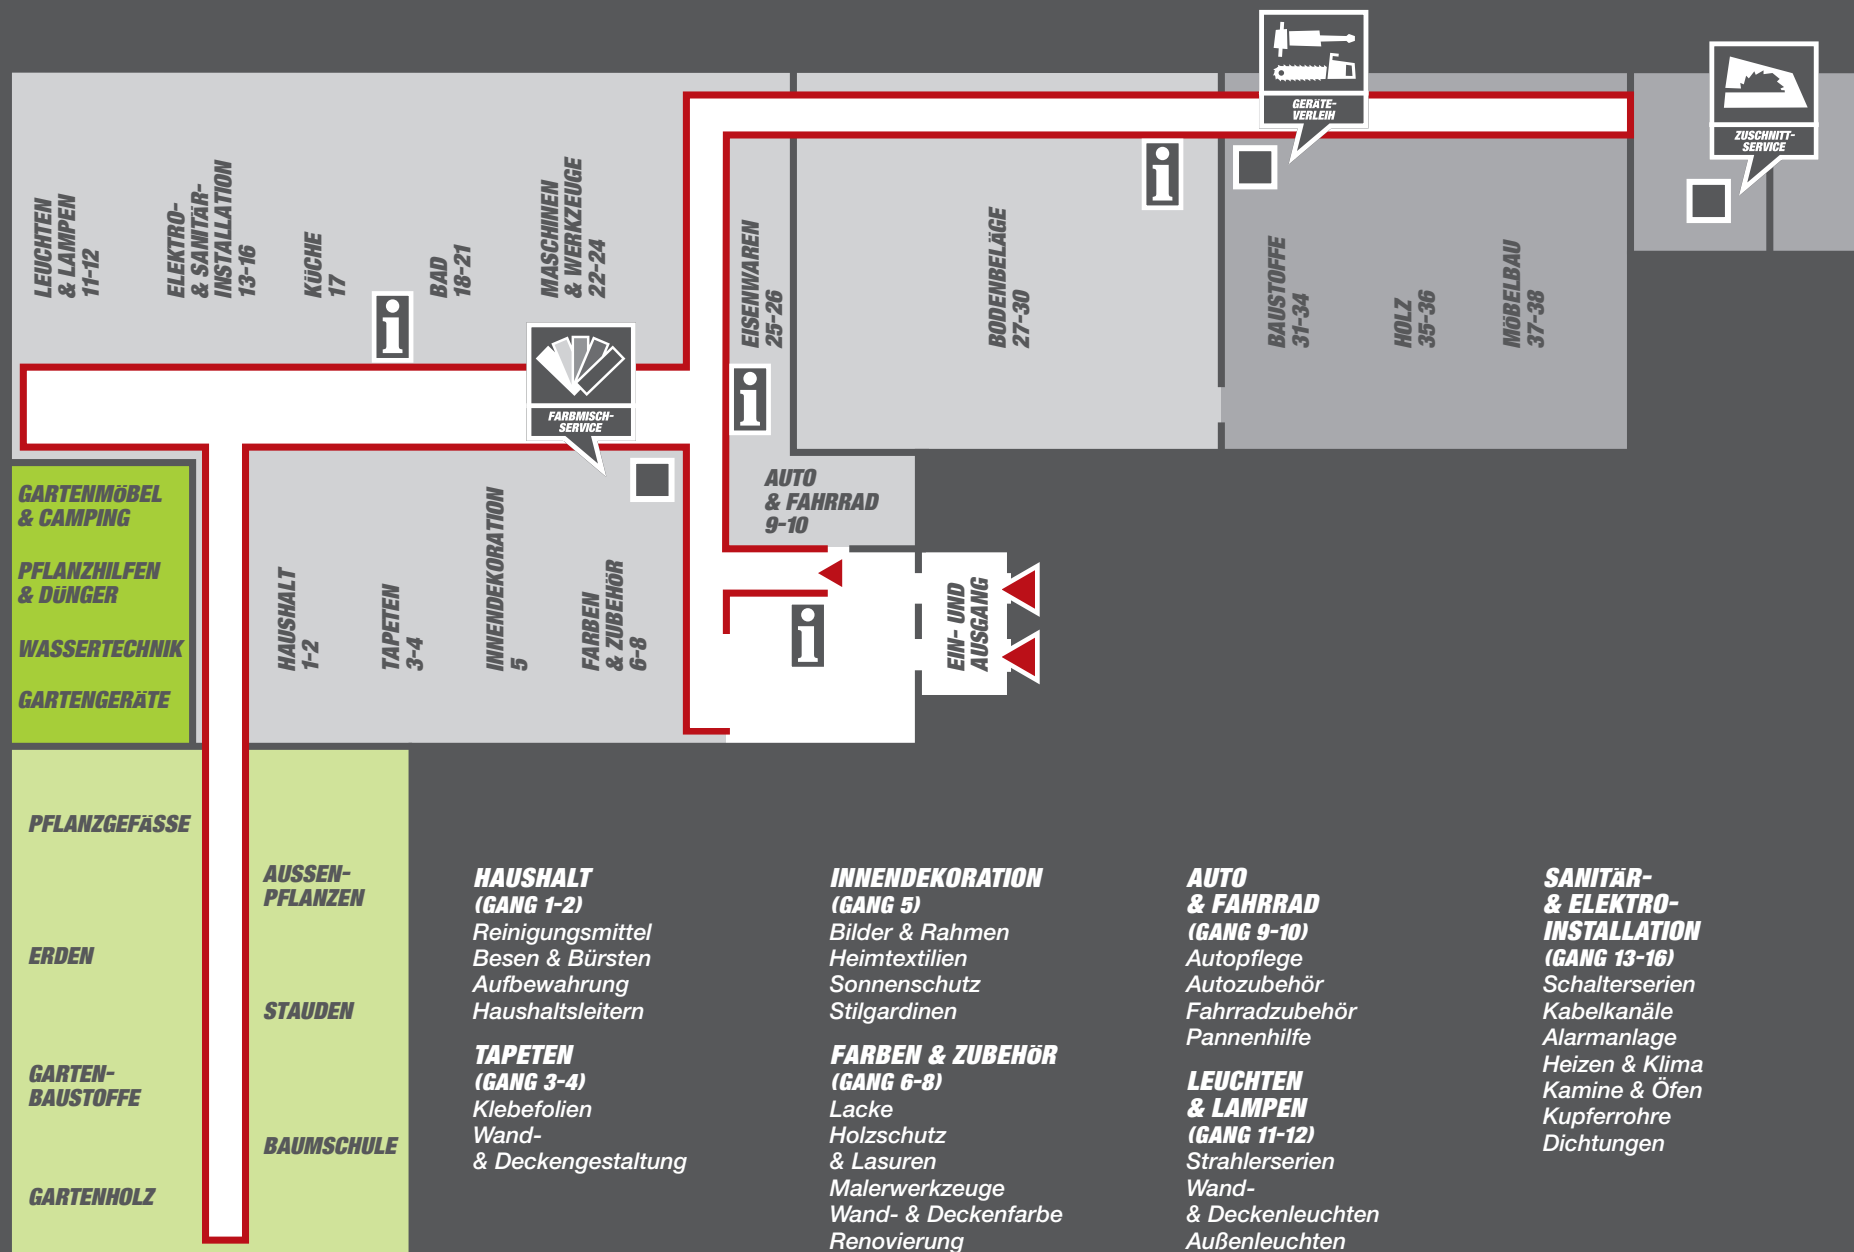

IHR DIREKTER WEG ZU UNSEREN PRODUKTEN UND SERVICES.

GARTENMÖBEL & CAMPING
PFLANZHILFEN & DÜNGER
WASSERTECHNIK
GARTENGERÄTE

PFLANZGEFÄSSE

ERDEN

GARTEN-BAUSTOFFE

GARTENHOLZ

AUSSEN-PFLANZEN

STAUDEN

BAUMSCHULE

HAUSHALT (GANG 1-2)

Reinigungsmittel
Besen & Bürsten
Aufbewahrung
Haushaltsleitern

TAPETEN (GANG 3-4)

Klebefolien
Wand- & Deckengestaltung

INNENDEKORATION (GANG 5)

Bilder & Rahmen
Heimtextilien
Sonnenschutz
Stilgardinen

FARBEN & ZUBEHÖR (GANG 6-8)

Lacke
Holzschutz & Lasuren
Malerwerkzeuge
Wand- & Deckenfarbe
Renovierung

AUTO & FAHRRAD (GANG 9-10)

Autopflege
Autozubehör
Fahrradzubehör
Pannenhilfe

LEUCHTEN & LAMPEN (GANG 11-12)

Strahlerserien
Wand- & Deckenleuchten
Außenleuchten
Leuchtmittel
Pendelleuchten

SANITÄR- & ELEKTRO-INSTALLATION (GANG 13-16)

Schalterserien
Kabelkanäle
Alarmanlage
Heizen & Klima
Kamine & Öfen
Kupferrohre
Dichtungen

KÜCHE (GANG 17)

Mitnahmeküchen
Spülen
Küchenausstattung

BAD (GANG 18-21)

Spiegel
Badmöbel
Badausstattung
Armaturen
Badewannen & Duschen
Sanitärkeramik

MASCHINEN & WERKZEUGE (GANG 22-24)

Handwerkzeuge
Maschinen
Werkstatt
Maschinenzubehör
Arbeitskleidung

EISENWAREN (GANG 25-26)

Sicherheit
Profile
Schrauben & Dübel
Beschläge
Drückergarnituren
Briefkästen
Nägel & Ösen
Möbelbeschläge

BODENBELÄGE (GANG 27-30)

Fliesen
Laminat & Parkett
Teppichboden
Teppichzubehör
Laminatzubehör
Fliesenchemie
Fliesenzubehör

BAUSTOFFE (GANG 31-34)

Zement
Mörtel
Rigipsplatten

HOLZ (GANG 35)

Zuschneid
Arbeitsplatten
Leisten
Konstruktionsholz

MÖBELBAU (GANG 37-38)

Regale
Tischbeine
& Möbelfüße
Regalböden
Zubehör

GARTENMÖBEL & CAMPING

Gartenmöbel
Poolzubehör
Auflagen
Campingmöbel
Grills
Campingzubehör
Pavillons
Sonnenschutz & Markisen

PFLANZHILFEN & DÜNGER

Rankhilfen & Spaliere
Pflanzstäbe
Pfllege & Dünger
Saatgut
Schädlingsbekämpfung
Pflanzenschutz

WASSERTECHNIK

Teichbau
Bewässerung
Pumpen

GARTENGERÄTE

Gartenmaschinen
Gartenwerkzeuge

PFLANZGEFÄSSE

Pflanzkübel
& Schalen
Übertöpfe

ERDEN

Rindenmulch
Pflanzerde

GARTENBAUSTOFFE

Gehwegplatten
Randsteine

GARTENHOLZ

BAUMSCHULE

STAUDEN

AUSSEN-PFLANZEN

Koniferen

toom