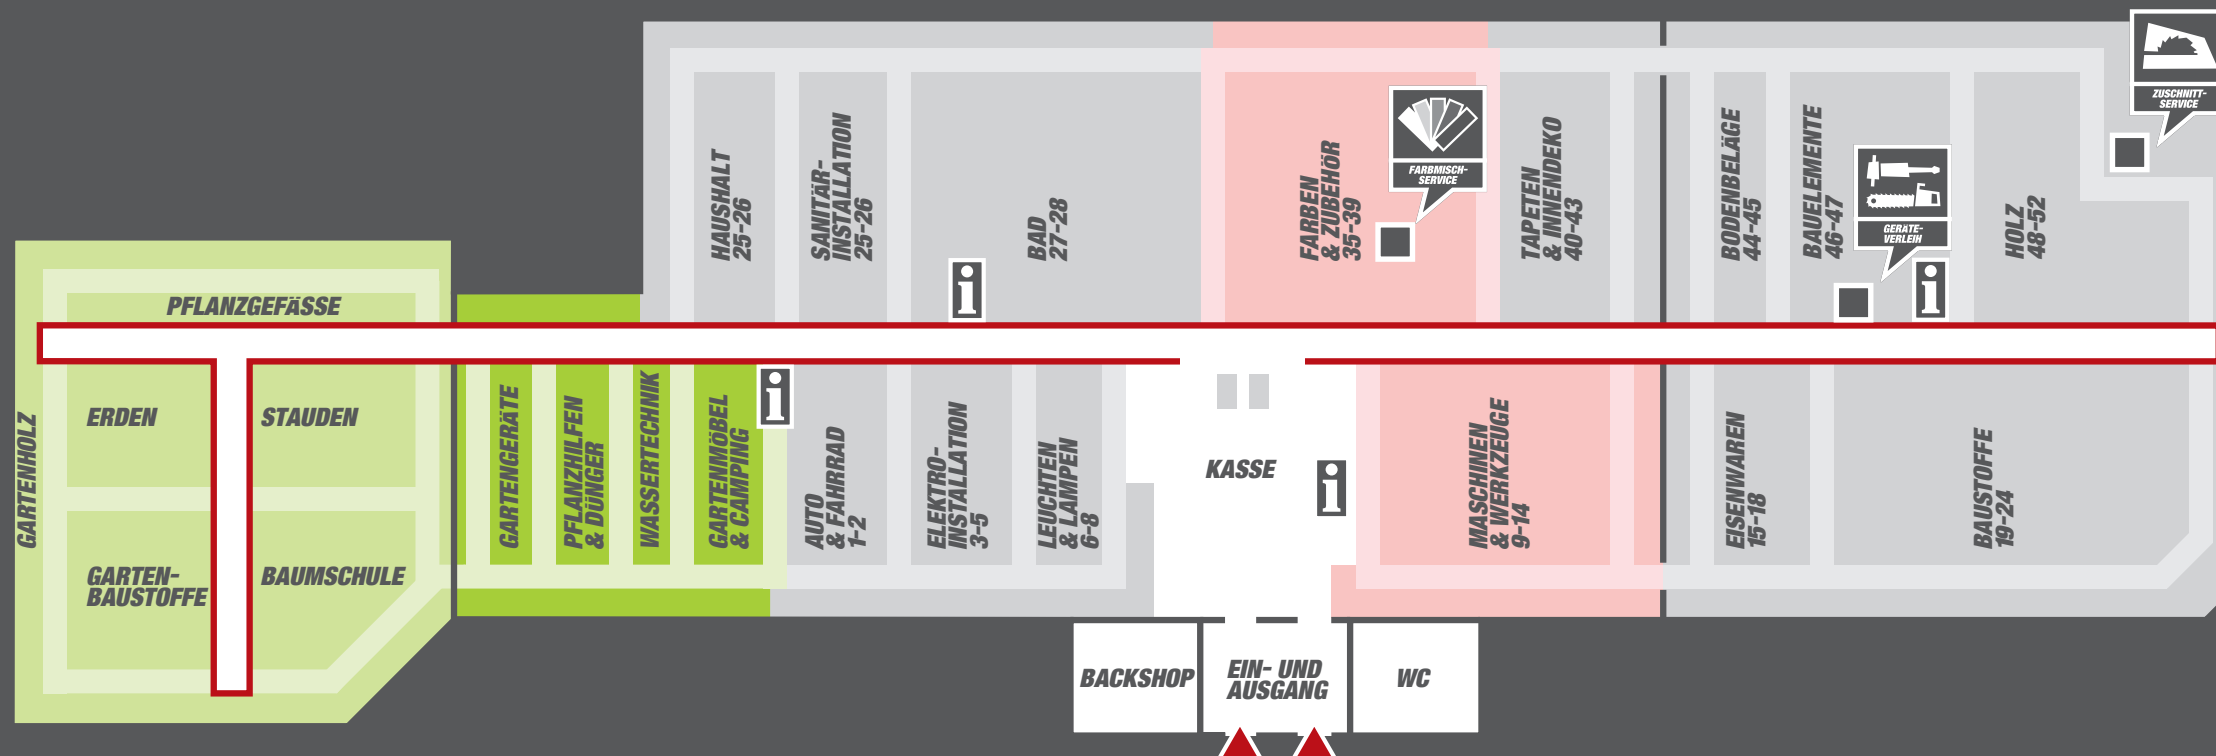

ÖFFNUNGSZEITEN:

Mo. bis Do.: 08.00 – 20.00 Uhr
Fr.: 08.00 – 22.00 Uhr
Sa.: 08.00 – 20.00 Uhr

toom 

toom 

IHR DIREKTER WEG ZU UNSEREN PRODUKTEN UND SERVICES.

**AUTO & FAHRRAD
(GANG 1-2)**
Autopflege
Autozubehör
Fahrradzubehör
Pannenhilfe