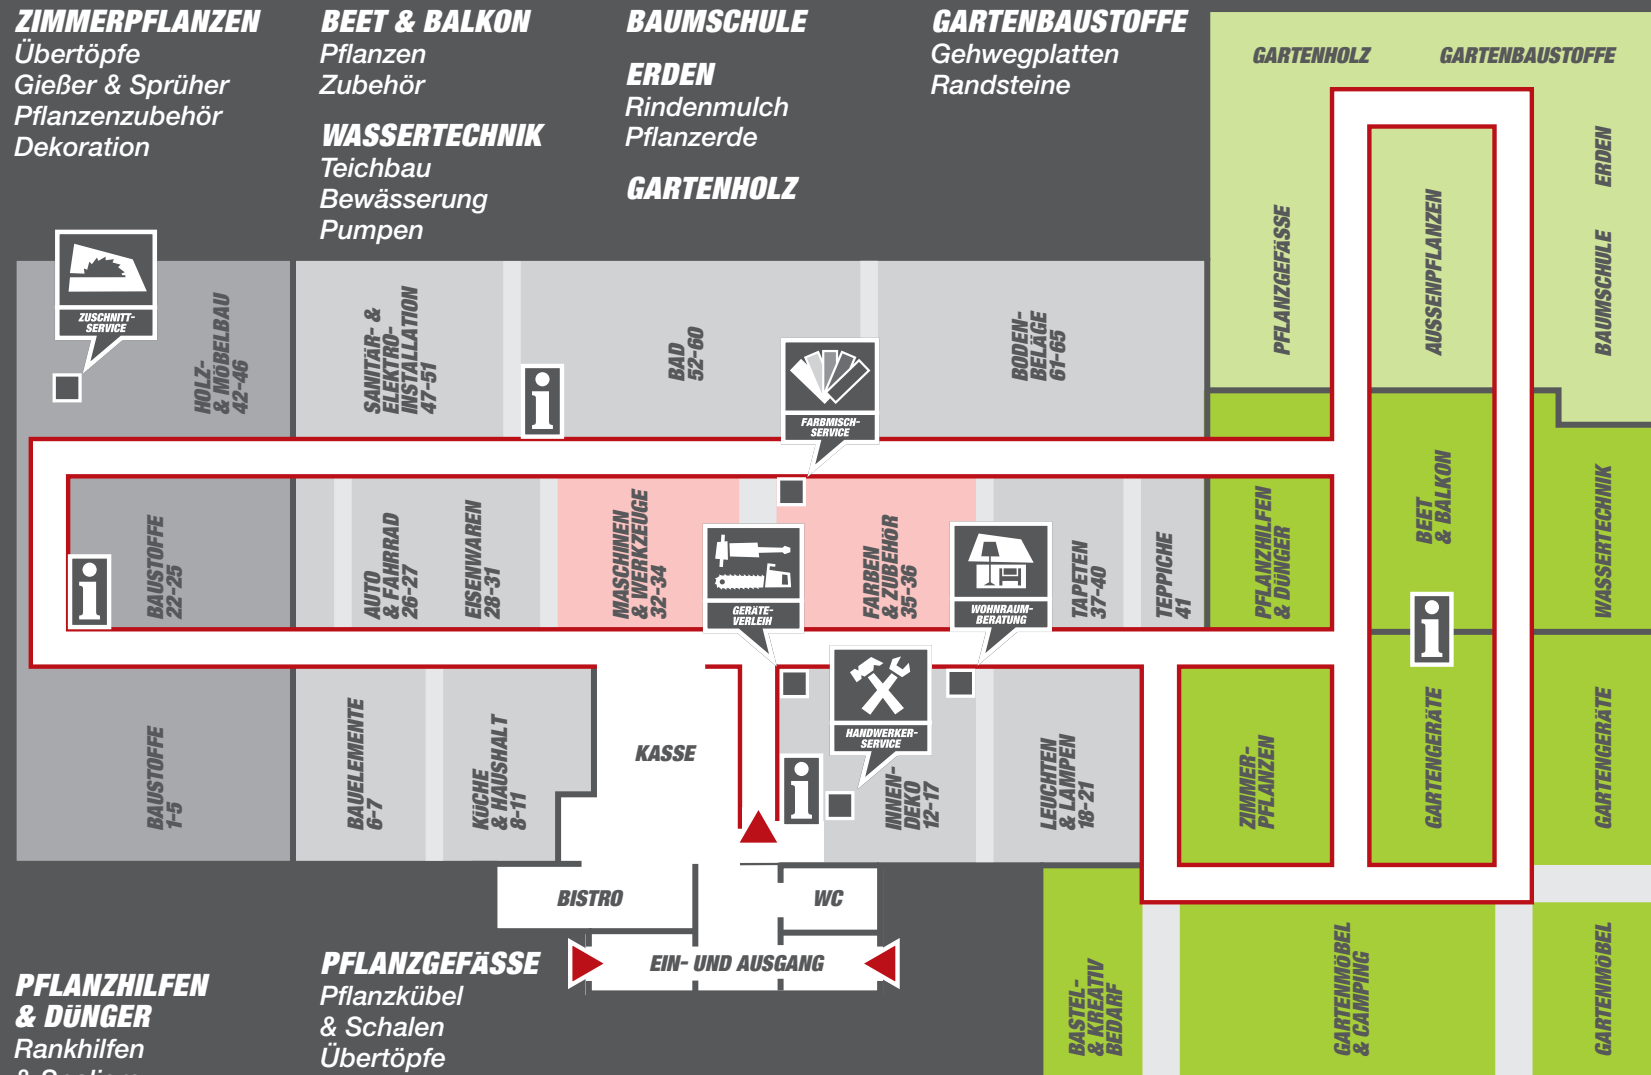

MASCHINEN & WERKZEUGE
(GANG 32-34)
Handwerkzeuge
Maschinen
Werkstatt
Maschinenzubehör
Arbeitsbekleidung

FARBEN & ZUBEHÖR
(GANG 35-36)
Lacke
Holzschutz & Lasuren
Malerwerkzeuge
Wand- & Deckenfarben
Renovierung

TAPETEN
(GANG 37-40)
Klebefolien
Wand- & Deckengestaltung

TEPPICHE
(GANG 41)
Teppichboden
Teppichzubehör

HOLZ & MÖBELBAU
(GANG 42-46)
Zuschnitt
Arbeitsplatten
Leisten
Konstruktionsholz
Regale
Tischbeine & Möbelfüße
Regalböden
Zubehör

SANITÄR- & ELEKTRO-INSTALLATION
(GANG 47-51)
Sanitärinstallation
Elektroinstallation
Heizen & Klima
Kamine & Öfen
Schalterserien

BAD
(GANG 52-60)
Spiegel
Badmöbel
Badausstattung
Armaturen
Badewannen & Duschen
Sanitärkeramik

BODENBELÄGE
(GANG 61-65)
Fliesen
Laminat & Parkett
Laminatzubehör
Fliesenchemie
Fliesenzubehör

BASTEL- & KREATIVBEDARF
Seidenblumen
Künstlerbedarf
Kerzen

GARTENMÖBEL & CAMPING
Gartenmöbel
Poolzubehör
Auflagen
Campingmöbel
Grills
Campingzubehör
Pavillons
Sonnenschutz & Markisen

GARTENGERÄTE
Gartenmaschinen
Gartenwerkzeuge

ZIMMERPFLANZEN
Übertöpfe
Gießer & Sprüher
Pflanzzubehör
Dekoration

BEET & BALKON
Pflanzen
Zubehör
WASSERTECHNIK
Teichbau
Bewässerung
Pumpen

BAUMSCHULE
ERDEN
Rindenmulch
Pflanzerde
GARTENHOLZ

GARTENBAUSTOFFE
Gehwegplatten
Randsteine

PFLANZHILFEN & DÜNGER
Rankhilfen
& Spaliere
Pflanzstäbe

PFLANZGEFÄSSE
Pflanzkübel
& Schalen
Übertöpfe
AUSSENPFANZEN
Stauden
Koniferen