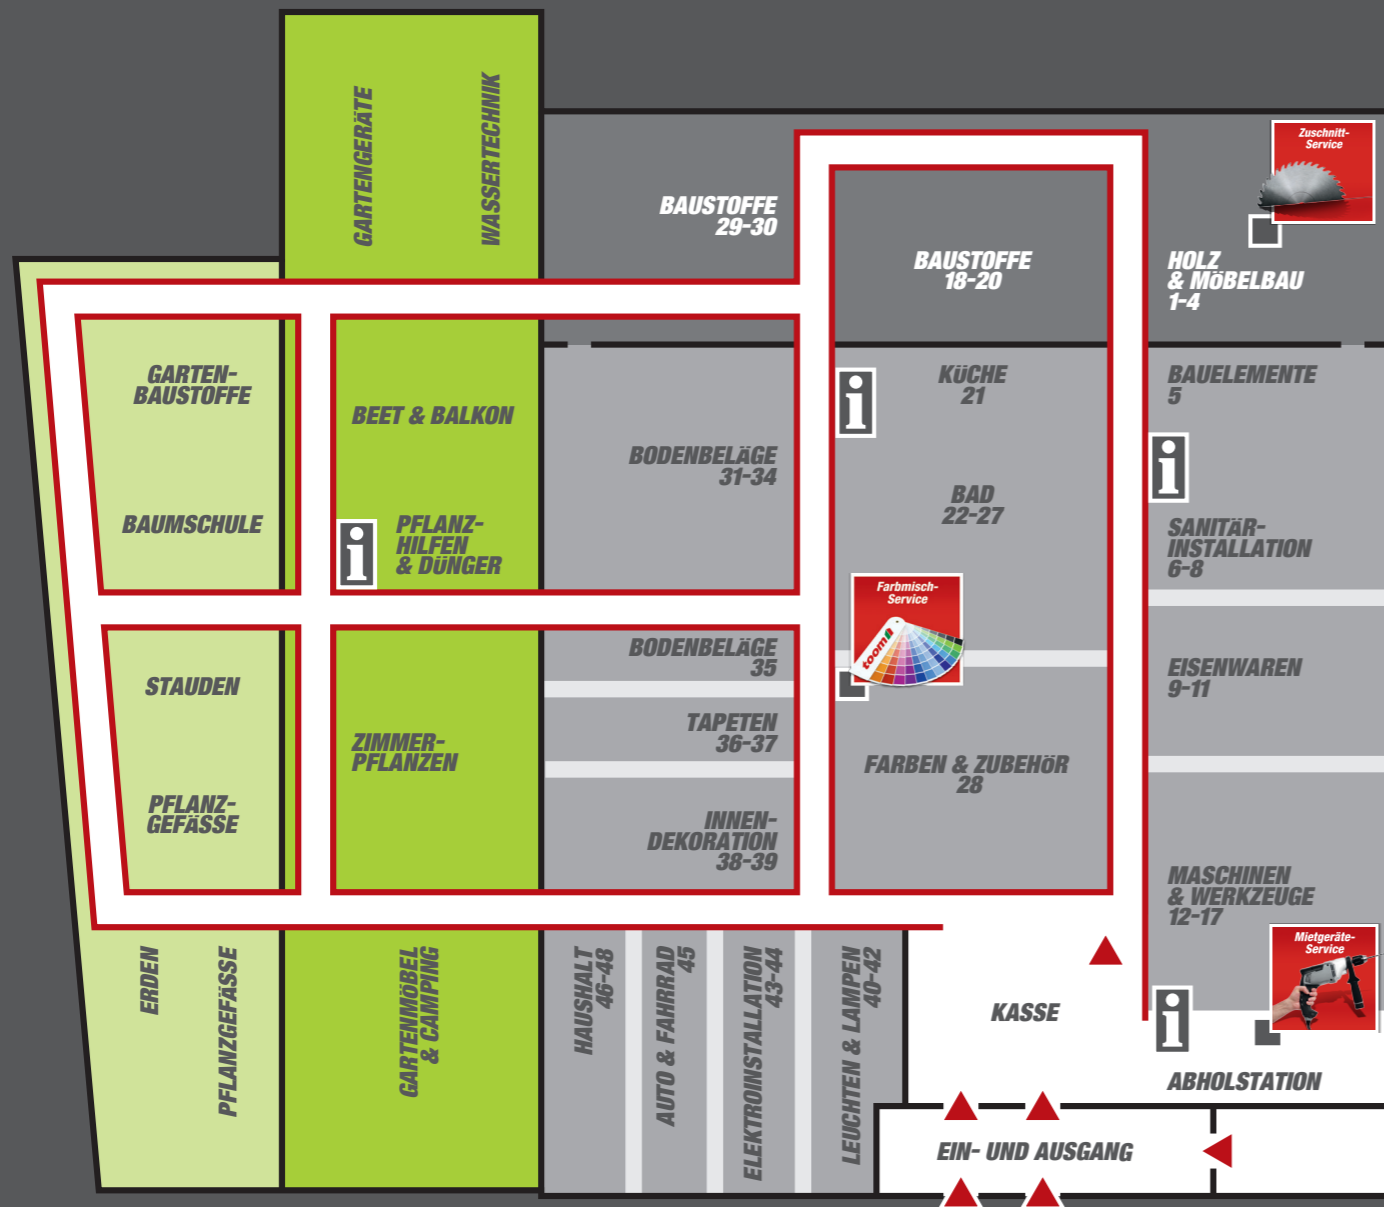

ÖFFNUNGSZEITEN:

Mo. bis Do.: 08:00 – 20:00 Uhr
Fr.: 08:00 – 22:00 Uhr
Sa.: 08:00 – 20:00 Uhr

toom

toom

IHR DIREKTER WEG ZU UNSEREN PRODUKTEN UND SERVICES.

HOLZ & MÖBELBAU (GANG 1-4)
 Zuschnitt
 Arbeitsplatten
 Leisten
 Konstruktionsholz
 Regale
 Tischbeine
 & Möbelfüße
 Regalböden
 Zubehör