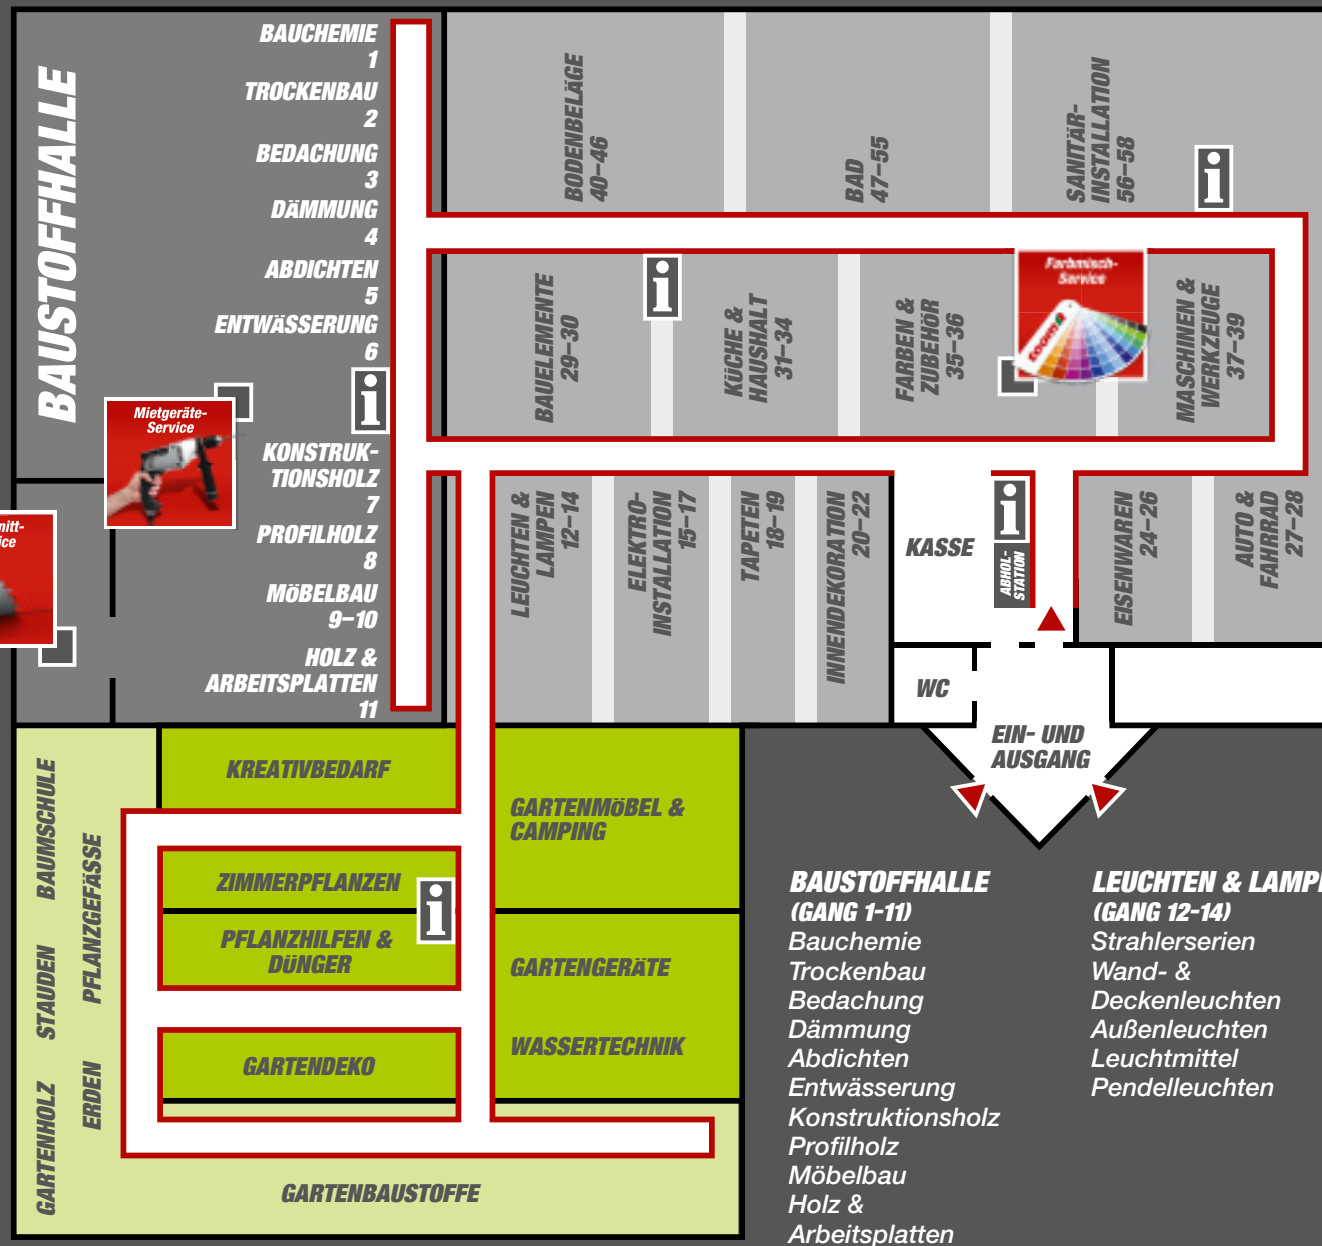

DEIN DIREKTER WEG ZU UNSEREN PRODUKTEN UND SERVICES.

ELEKTRO-INSTALLATION (GANG 15-17)
Schalterserien
Kabelkanäle
Alarmanlage

TAPETEN (GANG 18-19)
Klebefolien
Wand- & Deckengestaltung

INNENDEKORATION (GANG 20-22)
Bilder & Rahmen
Heimtextilien
Sonnenschutz
Stilgarnituren
Gardinen

EISENWAREN (GANG 23-26)
Sicherheit
Profile
Schrauben & Dübel
Beschlüge
Drückergarnituren
Briefkästen
Nägels & Ösen
Möbelbeschlüge
Tischbeine & Möbelfüße

AUTO & FAHRRAAD (GANG 27-28)
Autopflege
Autozubehör
Fahrradzubehör
Pannenhilfe

BAUELEMENTE (GANG 29-30)
Zimmertüren
Fenster
Treppen
Haustüren
Garagentore

KÜCHE & HAUSHALT (GANG 31-34)
Reinigungsmittel
Besen & Bürsten
Küchen
Aufbewahrung
Küchenausstattung
Haushaltsleitern

FARBEN & ZUBEHÖR (GANG 35-36)
Lacke
Holzschutz & Lasuren
Malerwerkzeuge
Wand- & Deckenfarben
Renovierung

MASCHINEN & WERKZEUGE (GANG 37-39)
Handwerkzeuge
Maschinen
Werkstatt
Maschinenzubehör
Arbeitsbekleidung

BODENBELÄGE (GANG 40-46)
Fliesen
Laminat & Parkett
Teppichboden
Teppichzubehör
Laminatzubehör
Fliesenchemie
Fliesenzubehör

BAD (GANG 47-55)
Spiegel
Badmöbel
Badausstattung
Armaturen
Badewannen & Duschen
Sanitärkeramik

SANITÄR-INSTALLATION (GANG 56-58)
Heizen & Klima
Kamine & Öfen
Kupferrohre
Dichtungen

BAUMSCHULE
Koniferen
Stauden
Gehölze
Bodendecker

ERDEN
Rindenmulch
Pflanzerde

GARTEN-BAUSTOFFE (GANG 40-46)
Gartenholz
Gehwegplatten
Randsteine
Hangfloor
Spielsand
Kies

GARTEN-DEKORATION (GANG 40-46)
Glaskugeln
Kerzen
Töpfe

GARTENGERÄTE (GANG 40-46)
Gartenmaschinen
Gartenwerkzeuge

GARTENMÖBEL & CAMPING (GANG 40-46)
Gartenmöbel
Poolzubehör
Auflagen
Campingmöbel
Grills
Campingzubehör
Pavillons
Sonnenschutz & Markisen
Campinggas

KREATIVBEDARF (GANG 40-46)
Basteln
Seidenblumen
Künstlerbedarf
Kerzen

PFLANZGEFÄSSE (GANG 40-46)
Pflanzkübel & Schalen
Übertöpfe

PFLANZHILFEN & DÜNGER (GANG 40-46)
Rankhilfen & Spaliere
Pflanzstäbe
Pfllege & Dünger
Saatgut
Schädlingsbekämpfung
Pflanzenschutz

STAUDEN (GANG 40-46)
Wasserpflanzen

WASSERTECHNIK (GANG 40-46)
Teichbau
Bewässerung
Pumpen

ZIMMERPFLANZEN (GANG 40-46)
Übertöpfe
Gieß- & Sprüher
Pflanzzubehör
Dekoration

toom