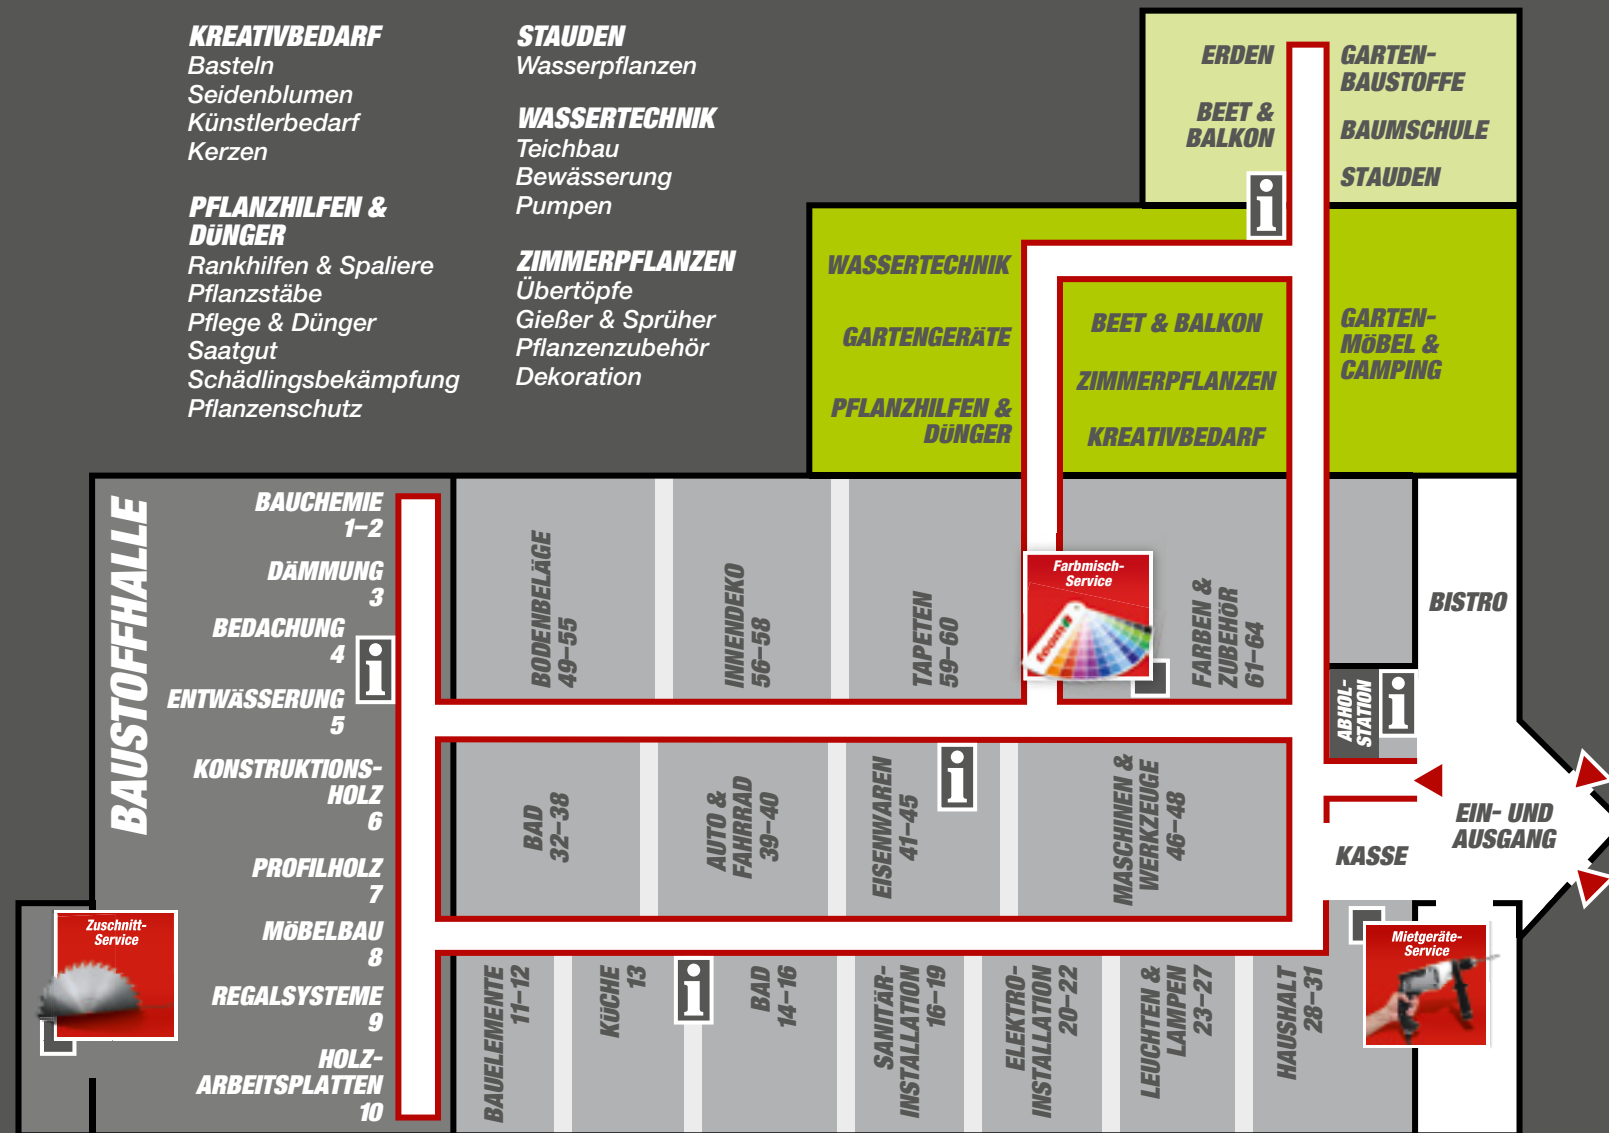

PFLANZHILFEN & DÜNGER

Rankhilfen & Spaliere
 Pflanzstäbe
 Pflege & Dünger
 Saatgut
 Schädlingsbekämpfung
 Pflanzenschutz

STAUDEN

Wasserpflanzen

WASSERTECHNIK

Teichbau
 Bewässerung
 Pumpen

ZIMMERPFLANZEN

Übertöpfe
 Gießer & Sprüher
 Pflanzzubehör
 Dekoration