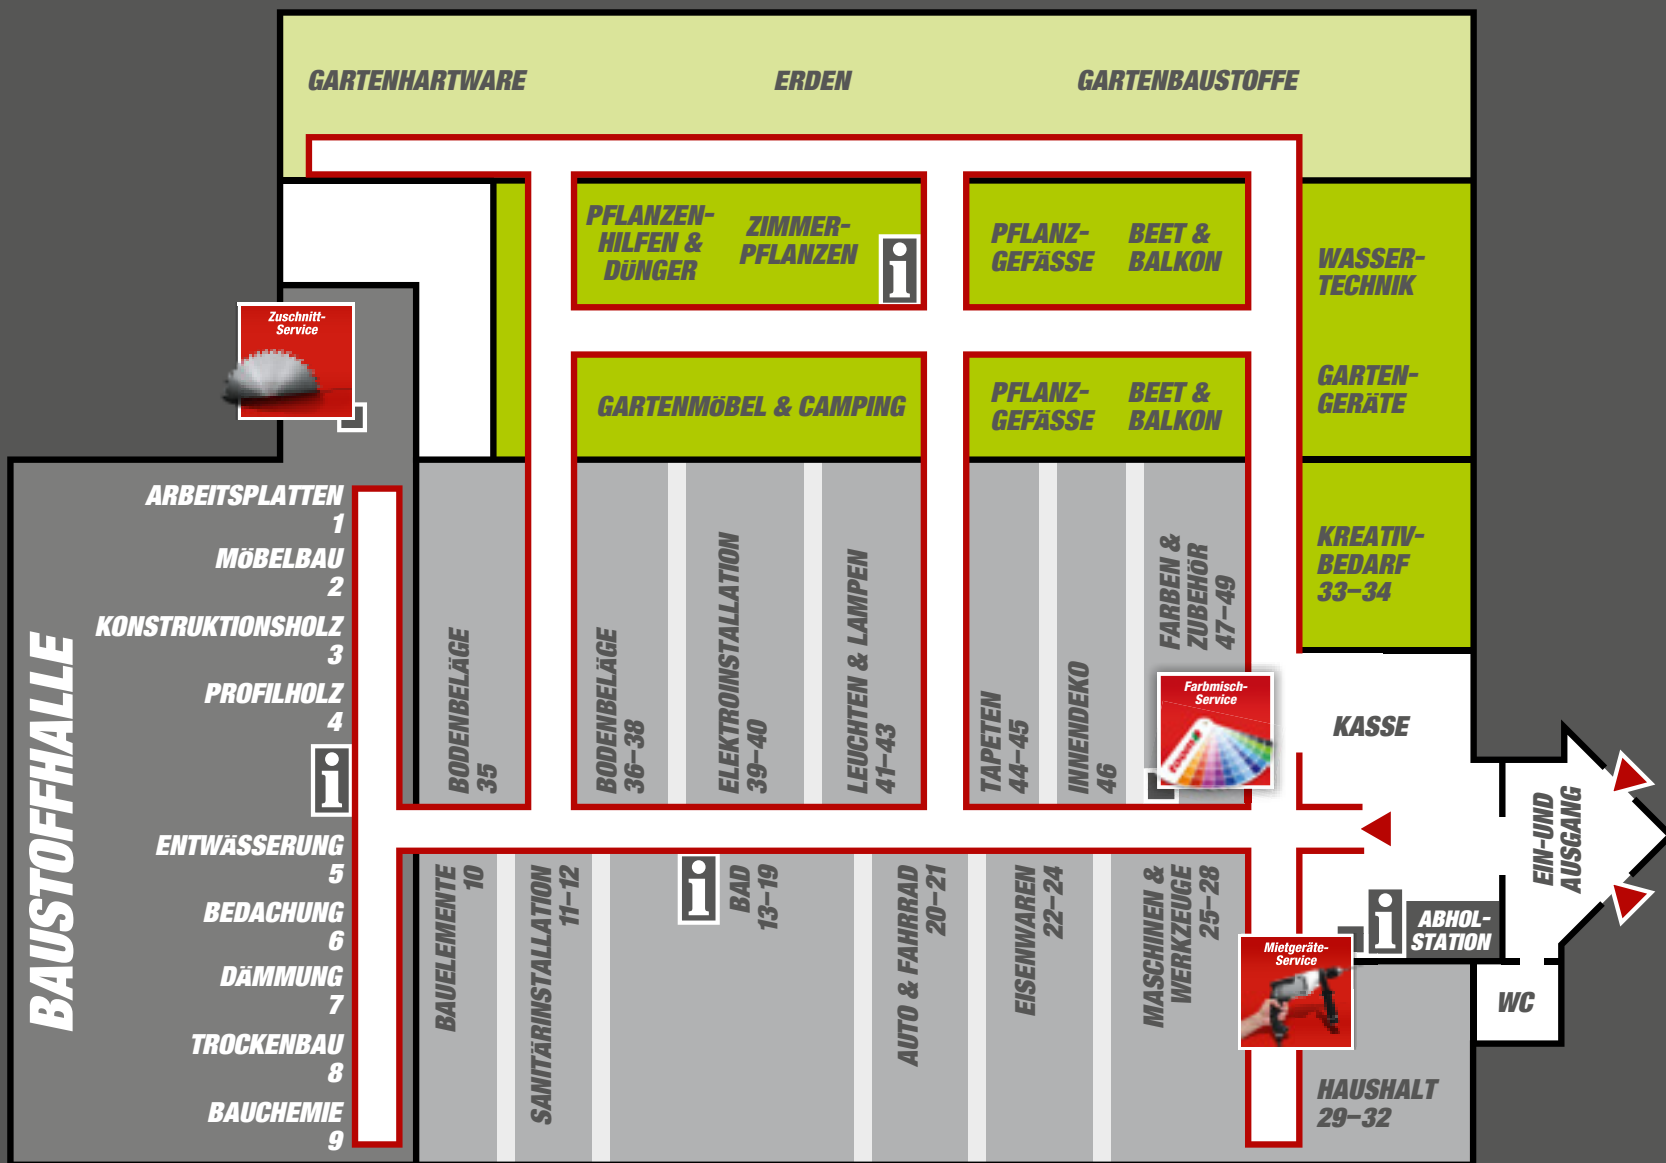

DEIN DIREKTER WEG ZU UNSEREN PRODUKTEN UND SERVICES.

BAUSTOFFHALLE (GANG 1-9)
Arbeitsplatten
Möbelbau
Konstruktionsholz
Profilholz
Entwässerung
Bedachung
Dämmung
Trockenbau
Bauchemie

BAUELEMENTE (GANG 10)
Zimmertüren
Fenster
Treppen
Haustüren
Garagentore

SANITÄR-INSTALLATION (GANG 11-12)
Heizen & Klima
Kamine & Öfen
Kupferrohre
Dichtungen

BAD (GANG 13-19)
Spiegel
Badmöbel
Badausstattung
Armaturen
Badewannen & Duschen
Sanitärkeramik

AUTO & FAHRRAD (GANG 20-21)
Autopflege
Autozubehör
Fahrradzubehör
Pannenhilfe

EISENWAREN (GANG 22-24)
Sicherheit
Profile
Schrauben & Dübel
Beschläge
Drückergarnituren
Briefkästen
Nägel & Ösen
Möbelbeschläge
Tischbeine & Möbelfüße

MASCHINEN & WERKZEUGE (GANG 25-28)
Handwerkzeuge
Maschinen
Werkstatt
Maschinenzubehör
Arbeitsbekleidung

HAUSHALT (GANG 29-32)
Reinigungsmittel
Besen & Bürsten
Aufbewahrung
Haushaltsleitern
Regale

KREATIVBEDARF (GANG 33-34)
Basteln
Seidenblumen
Künstlerbedarf
Kerzen

BODENBELÄGE (GANG 35-38)
Fliesen
Laminat & Parkett
Teppichboden
Teppichzubehör
Laminatzubehör
Fliesenchemie
Fliesenzubehör

ELEKTRO-INSTALLATION (GANG 39-40)
Schalterserien
Kabelkanäle
Alarmanlage

LEUCHTEN & LAMPEN (GANG 41-43)
Strahlerserien
Wand- & Deckenleuchten
Außenleuchten
Leuchtmittel
Pendelleuchten

TAPETEN (GANG 44-45)
Klebefolien
Wand- & Deckengestaltung

INNEN-DEKORATION (GANG 46)
Bilder & Rahmen
Heimtextilien
Sonnenschutz
Stilgarnituren
Gardinen

FARBEN & ZUBEHÖR (GANG 47-49)
Lacke
Holzschutz & Lasuren
Malerwerkzeuge
Wand- & Deckenfarben
Renovierung

BEET & BALKON
Balkonbepflanzung
Beetgestaltung
Blumenzwiebeln

ERDEN
Rindenmulch
Pflanzerde

GARTENBAUSTOFFE
Gartenholz
Gehwegplatten
Randsteine
Hangfloor
Spielsand
Kies

GARTENGERÄTE
Gartenmaschinen
Gartenwerkzeuge

GARTENHARTWARE

GARTENMÖBEL & CAMPING
Gartenmöbel
Poolzubehör
Auflagen
Campingmöbel
Grills
Campingzubehör
Pavillons
Sonnenschutz & Markisen
Campinggas

PFLANZHILFEN & DÜNGER
Rankhilfen & Spaliere
Pflanzstäbe
Pflege & Dünger
Saatgut
Schädlingsbekämpfung
Pflanzenschutz

WASSERTECHNIK
Teichbau
Bewässerung
Pumpen

ZIMMERPFLANZEN
Übertöpfe
Gieß- & Sprüher
Pflanzzubehör
Dekoration