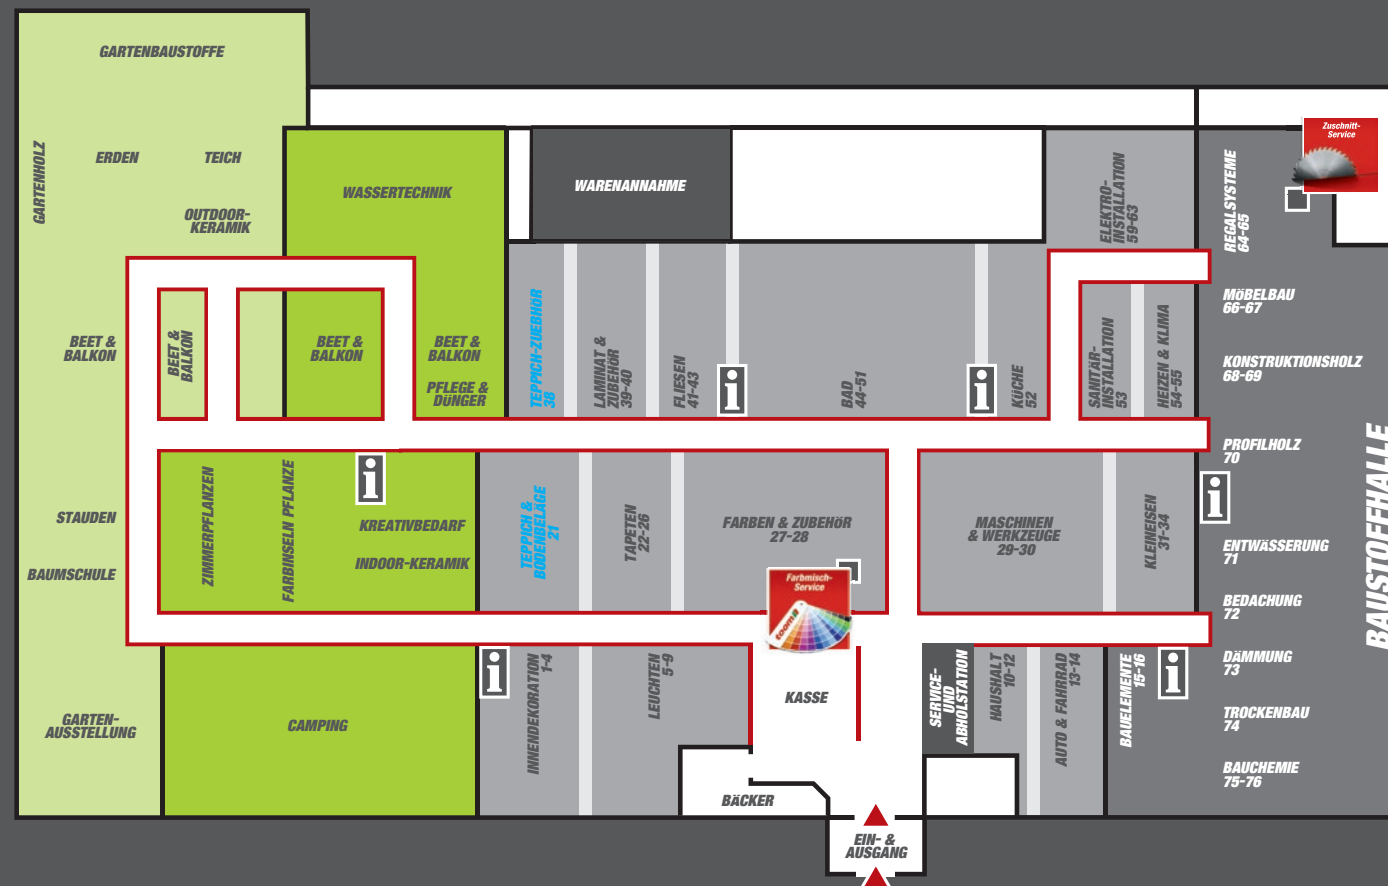

TEPPICH & BODENBELÄGE

(GANG 21)

TAPETEN

(GANG 22-26)

Klebefolien
Wand- & Deckengestaltung

FARBEN & ZUBEHÖR

(GANG 27-28)

Lacke
Holzschutz & Lasuren
Malerwerkzeuge
Wand- & Deckenfarben
Renovierung

MASCHINEN & WERKZEUGE

(GANG 29-30)

Handwerkzeuge
Maschinen
Werkstatt
Maschinenzubehör
Arbeitsbekleidung

KLEINEISEN

(GANG 31-34)

TEPPICH-ZUBEHÖR

(GANG 38)

LAMINAT & ZUBEHÖR

(GANG 39-40)

FLIESEN

(GANG 41-42)

BAD

(GANG 44-51)

Spiegel
Badmöbel
Badausstattung
Armaturen
Badewannen & Duschen
Sanitärkeramik

KÜCHE

(GANG 52)

Mitnahmeküchen
Spülen
Küchenausstattung

SANITÄRINSTALLATION

(GANG 53)

Kamine & Öfen
Kupferrohre
Dichtungen

HEIZEN & KLIMA

(GANG 54-55)

ELEKTROINSTALLATION

(GANG 59-63)

Schalterserien
Kabelkanäle
Alarmanlage

BAUMSCHULE

Koniferen
Gehölze
Bodendecker

BEET & BALKON

Balkonbepflanzung
Beetgestaltung
Blumenzwiebeln

CAMPING

Campingmöbel
Campingzubehör

ERDEN

Rindenmulch
Pflanzerde

FARBINSELN PFLANZE

GARTENAUSSTELLUNG

GARTENBAUSTOFFE

Gehwegplatten
Randsteine
Hangfloor
Spielsand
Kies

GARTENHOLZ

Einschlaghülsen
Holzfliesen
Sichtschutz
Gartenzäune

INDOOR-KERAMIK

KREATIVBEDARF

Basteln
Seidenblumen
Künstlerbedarf
Kerzen

PFLEGE & DÜNGER

Gießer & Sprüher
Flüssigdünger
Naturdünger
Langzeitdünger
Rasensaat

OUTDOOR-KERAMIK

STAUDEN

Wasserpflanzen

TEICH

Teichbau
Bewässerung
Pumpen

WASSERTECHNIK

ZIMMERPFLANZEN

Übertöpfe
Gießer & Sprüher
Pflanzenzubehör
Dekoration

toom