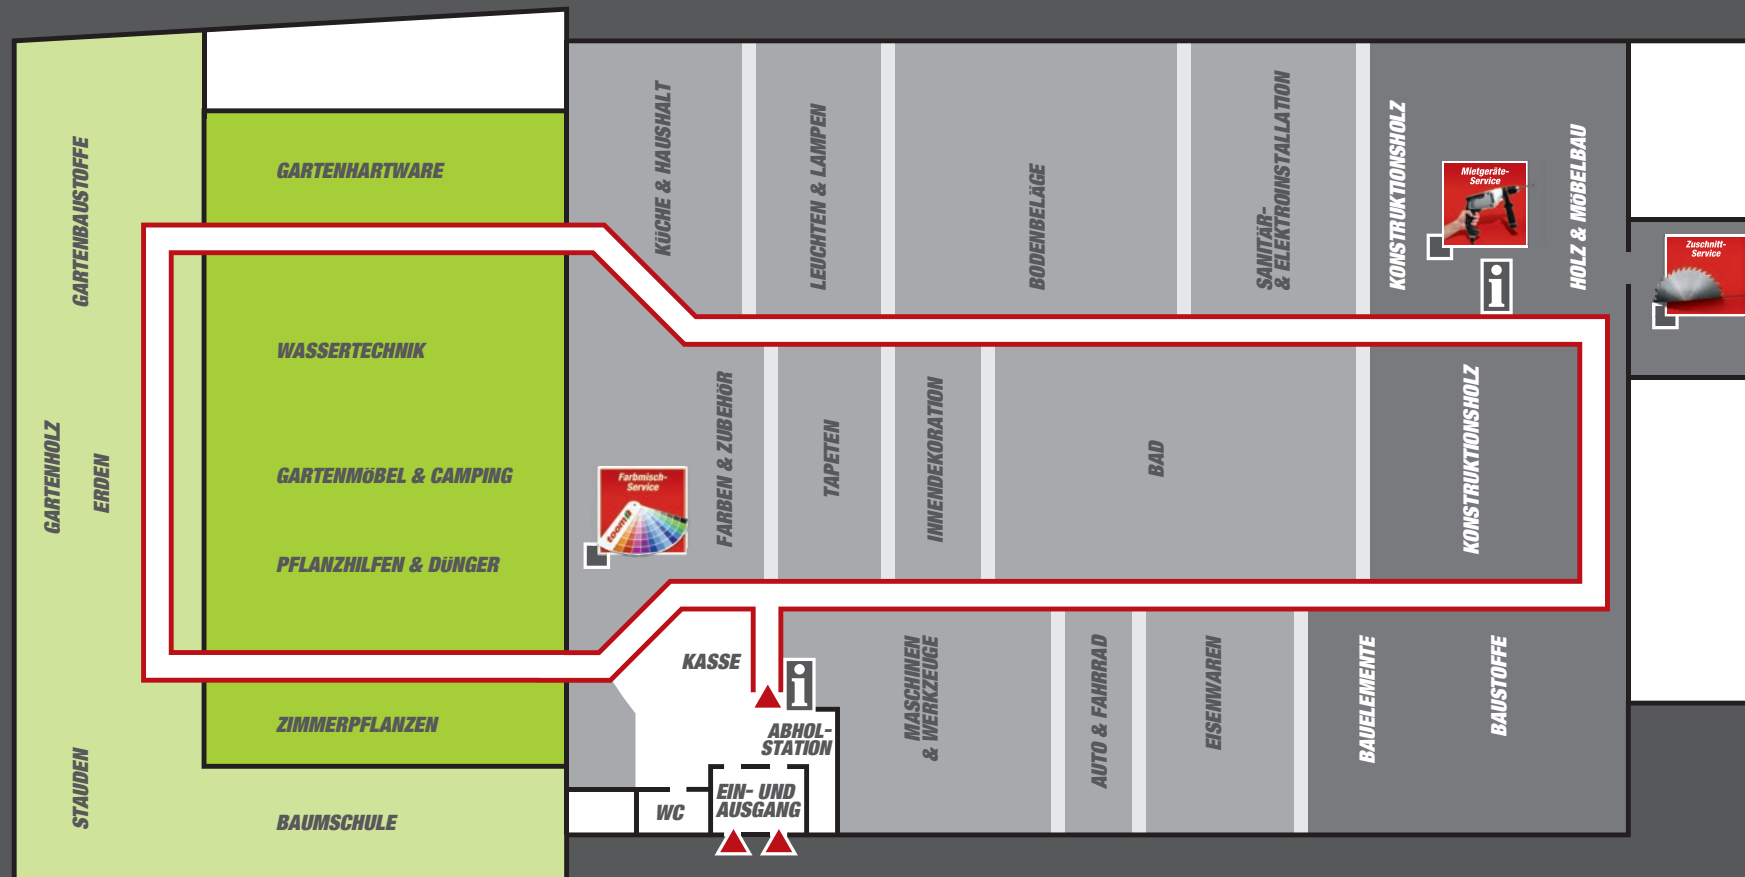

DEIN DIREKTER WEG ZU UNSEREN PRODUKTEN UND SERVICES.

GARTENMÖBEL & CAMPING

Gartenmöbel
Poolzubehör
Auflagen
Campingmöbel
Grills
Campingzubehör
Pavillons
Sonnenschutz
& Markisen
Campinggas

WASSERTECHNIK

Teichbau
Bewässerung
Pumpen

GARTENHARTWARE

KÜCHE & HAUSHALT

Reinigungsmittel
Besen & Bürsten
Küchen
Aufbewahrung
Küchenausstattung
Haushaltsleitern

LEUCHTEN & LAMPEN

Strahlerserien
Wand-
& Deckenleuchten
Außenleuchten
Leuchtmittel
Pendelleuchten

BODENBELÄGE

Fliesen
Laminat & Parkett
Teppichboden
Teppichzubehör
Laminatzubehör
Fliesenchemie
Fliesenzubehör

SANITÄR- & ELEKTRO-INSTALLATION

Sanitärinstallation
Elektroinstallation
Heizen & Klima
Kamine & Öfen
Schalterserien

KONSTRUKTIONSHOLZ

Weißholz
Arbeitsplatten
Leisten

HOLZ & MÖBELBAU

Zuschnitt
Arbeitsplatten
Leisten
Konstruktionsholz
Regale
Tischbeine
& Möbelfüße
Regalböden
Zubehör

BAUSTOFFE

Zement
Mörtel
Rigipsplatten

BAUELEMENTE

Zimmertüren
Fenster
Treppen
Haustüren
Garagentore

EISENWAREN

Sicherheit
Profile
Schrauben & Dübel
Beschläge
Drückergarnituren
Briefkästen
Nägels & Ösen
Möbelbeschläge

AUTO & FAHRRADE

Autopflege
Autozubehör
Fahrradzubehör
Pannenhilfe

BAD

Spiegel
Badmöbel
Badausstattung
Armaturen
Badewannen
& Duschen
Sanitärkeramik

MASCHINEN & WERKZEUGE

Handwerkzeuge
Maschinen
Werkstatt
Maschinenzubehör
Arbeitsbekleidung

INNEDEKORATION

Bilder & Rahmen
Heimtextilien
Sonnenschutz
Stilgarnituren
Gardinen

TAPETEN

Klebefolien
Wand-
& Deckengestaltung

FARBEN & ZUBEHÖR

Lacke
Holzschutz & Lasuren
Malerwerkzeuge
Wand- &
Deckenfarben
Renovierung

ZIMMERPFLANZEN

Übertöpfe
Gieß- & Sprüher
Pflanzzubehör
Dekoration

PFLANZHILFEN & DÜNGER

Rankhilfen & Spaliere
Pflanzstäbe
Pfleger & Dünger
Saatgut
Schädlings-
bekämpfung
Pflanzenschutz

BAUMSCHULE

Koniferen
Gehölze
Bodendecker

STAUDEN

Wasserpflanzen

ERDEN

Rindenmulch
Pflanzerde

GARTENHOLZ

Einschlaghülsen
Holzfliesen
Sichtschutz
Gartenzäune

GARTENBAUSTOFFE

Gartenholz
Gehwegplatten
Randsteine
Hangfloor
Spielsand
Kies