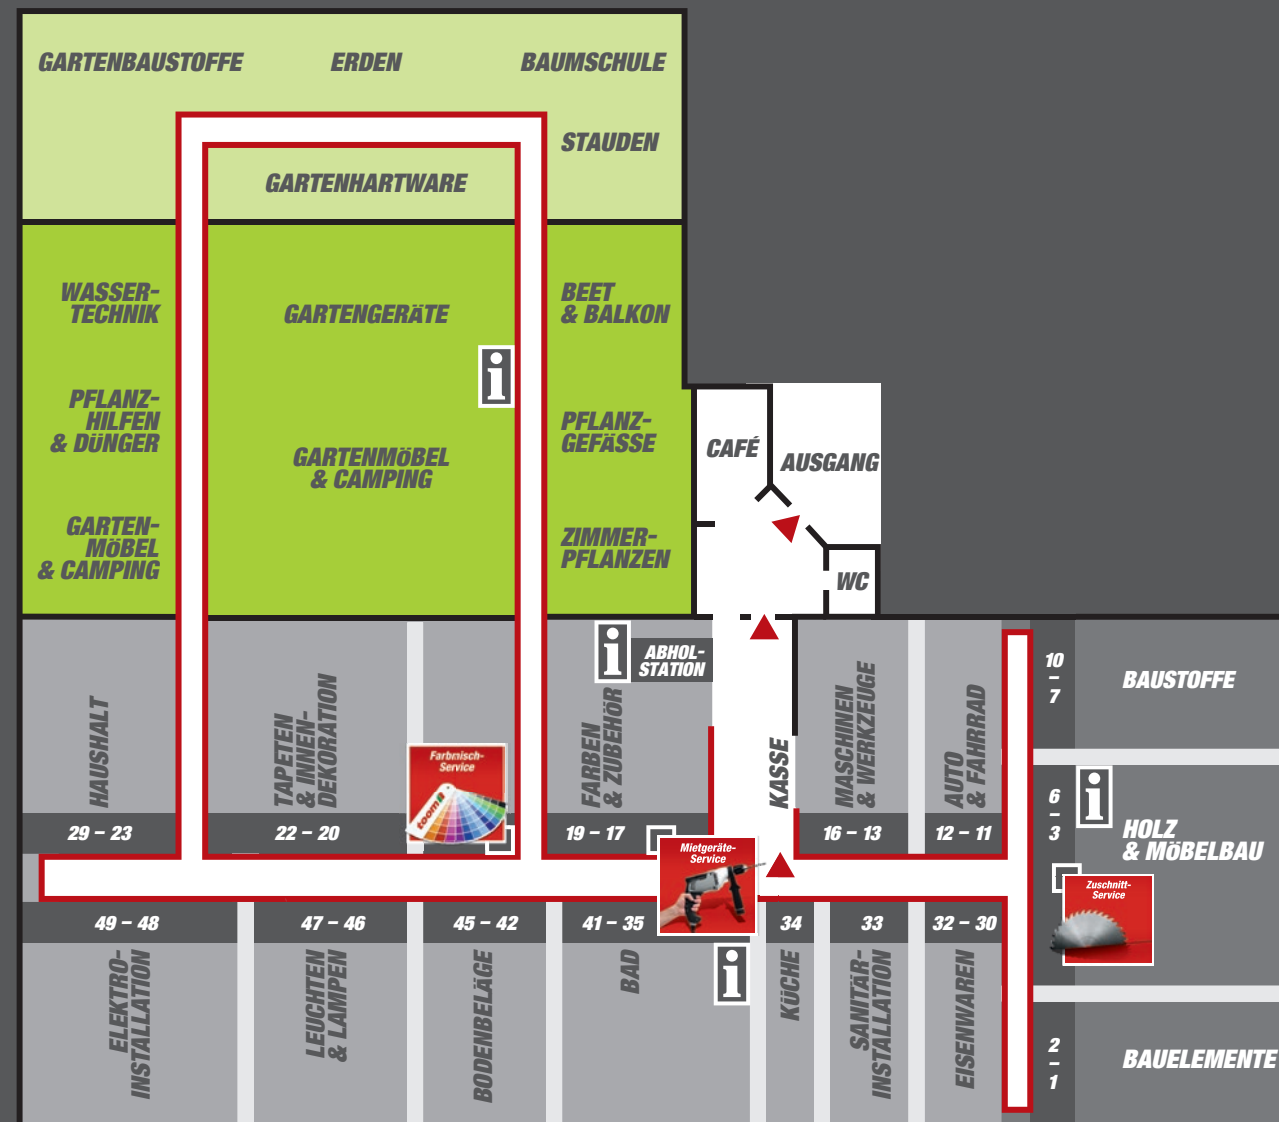

STAUDEN

Wasserpflanzen

WASSERTECHNIK

Teichbau
Bewässerung
Pumpen

ZIMMERPFLANZEN

Übertöpfe
Gieß- & Sprüher
Pflanzzubehör
Dekoration

WARENANNAHME

toom