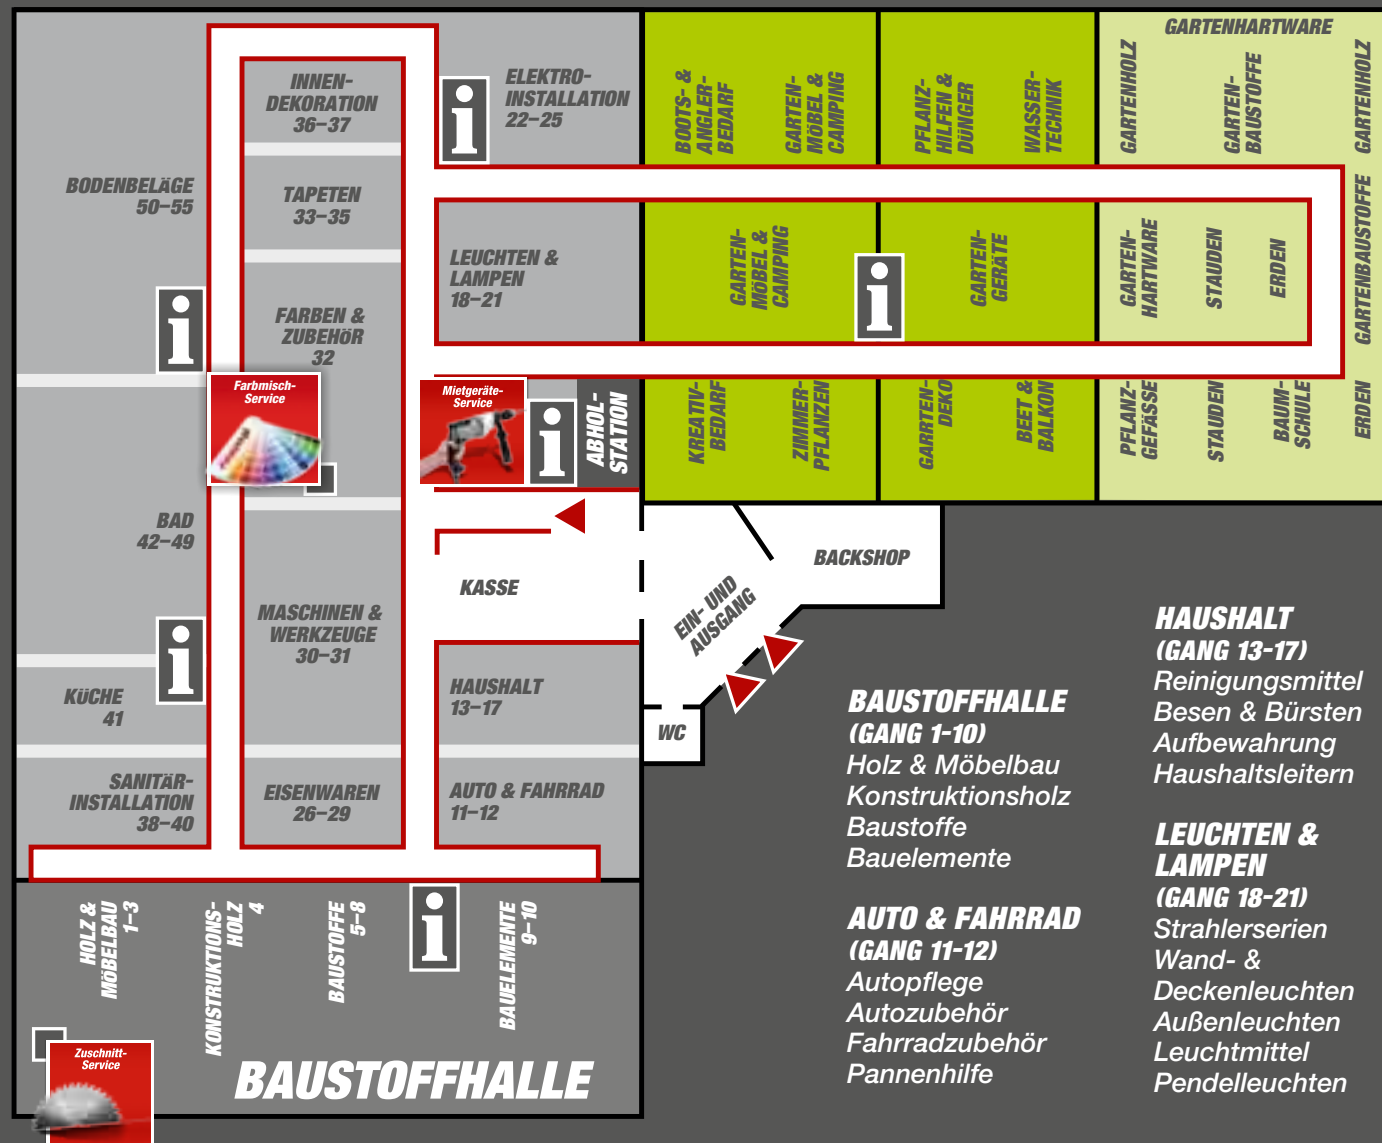

toom

toom

DEIN DIREKTER WEG ZU UNSEREN PRODUKTEN UND SERVICES.

ELEKTRO-INSTALLATION (GANG 22-25)
Schalterserien
Kabelkanäle
Alarmanlage

EISENWAREN (GANG 26-29)
Sicherheit
Profile
Schrauben & Dübel
Beschläge
Drückergarnituren
Briefkästen
Nägels & Ösen
Möbelbeschläge