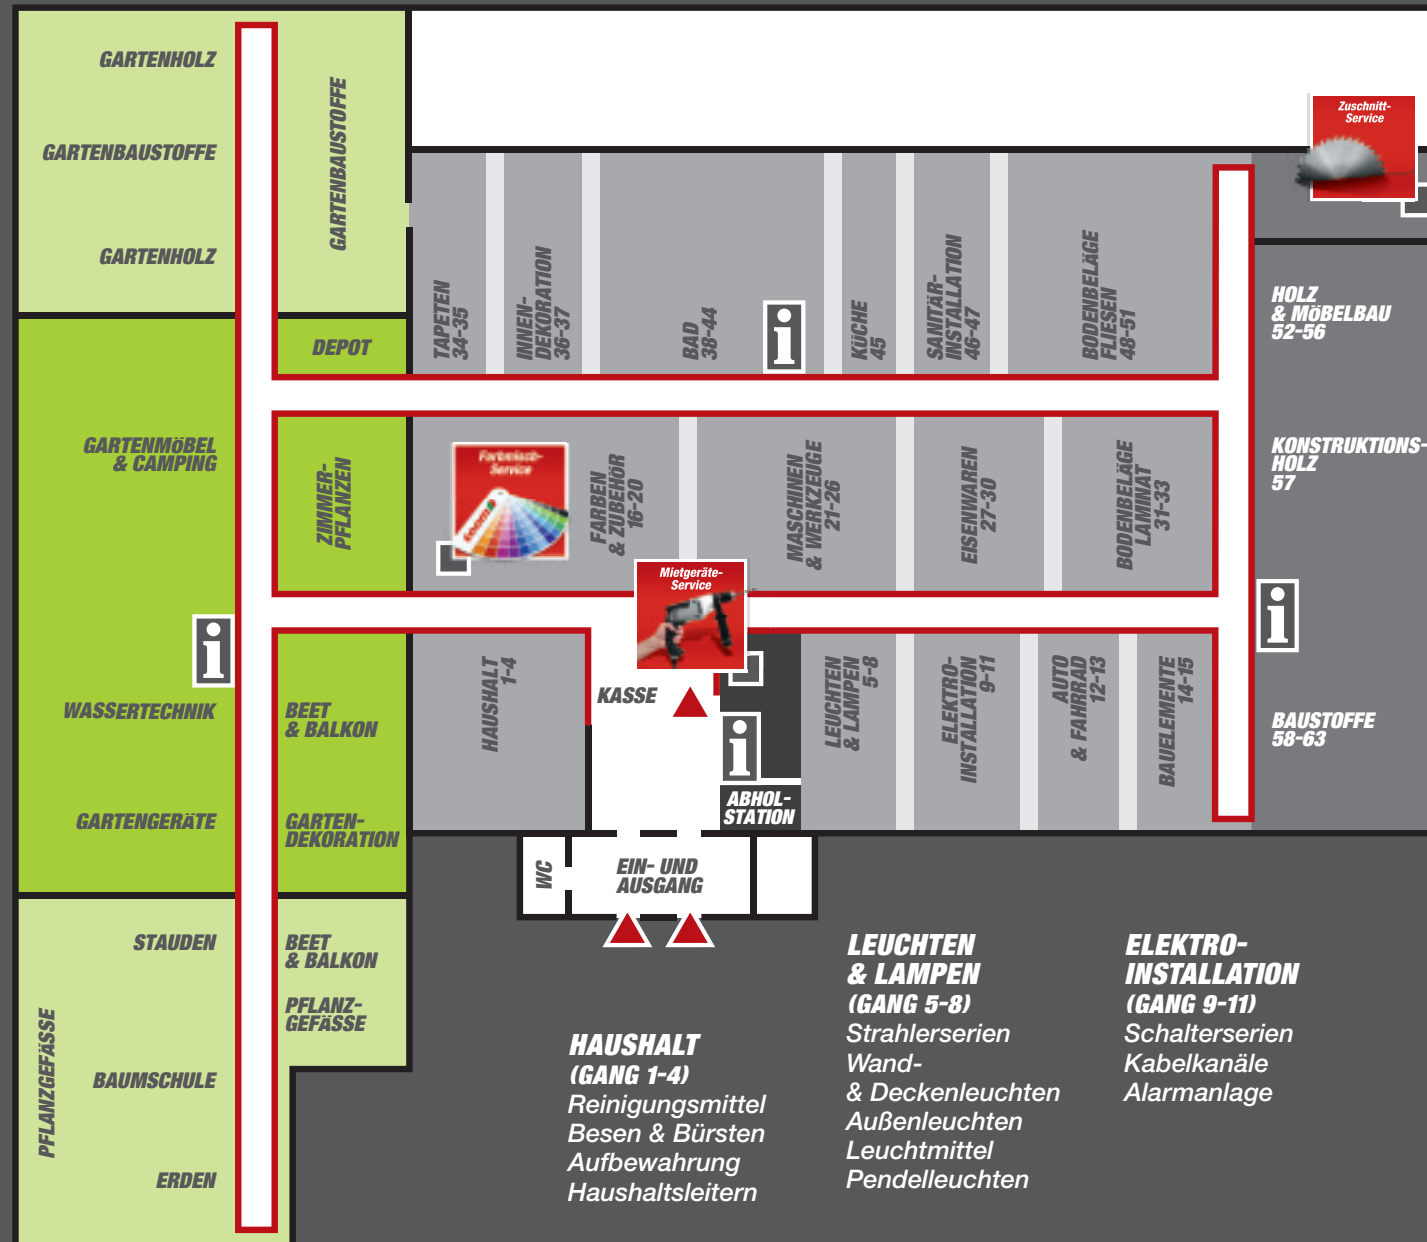

ÖFFNUNGSZEITEN:

Mo. bis Sa.: 07:00 – 20:00 Uhr
Fr.: 07:00 – 22:00 Uhr

toom 

toom 

DEIN DIREKTER WEG ZU UNSEREN PRODUKTEN UND SERVICES.

AUTO & FAHRRAD (GANG 12-13)
Autopflege
Autozubehör
Fahrradzubehör
Pannenhilfe