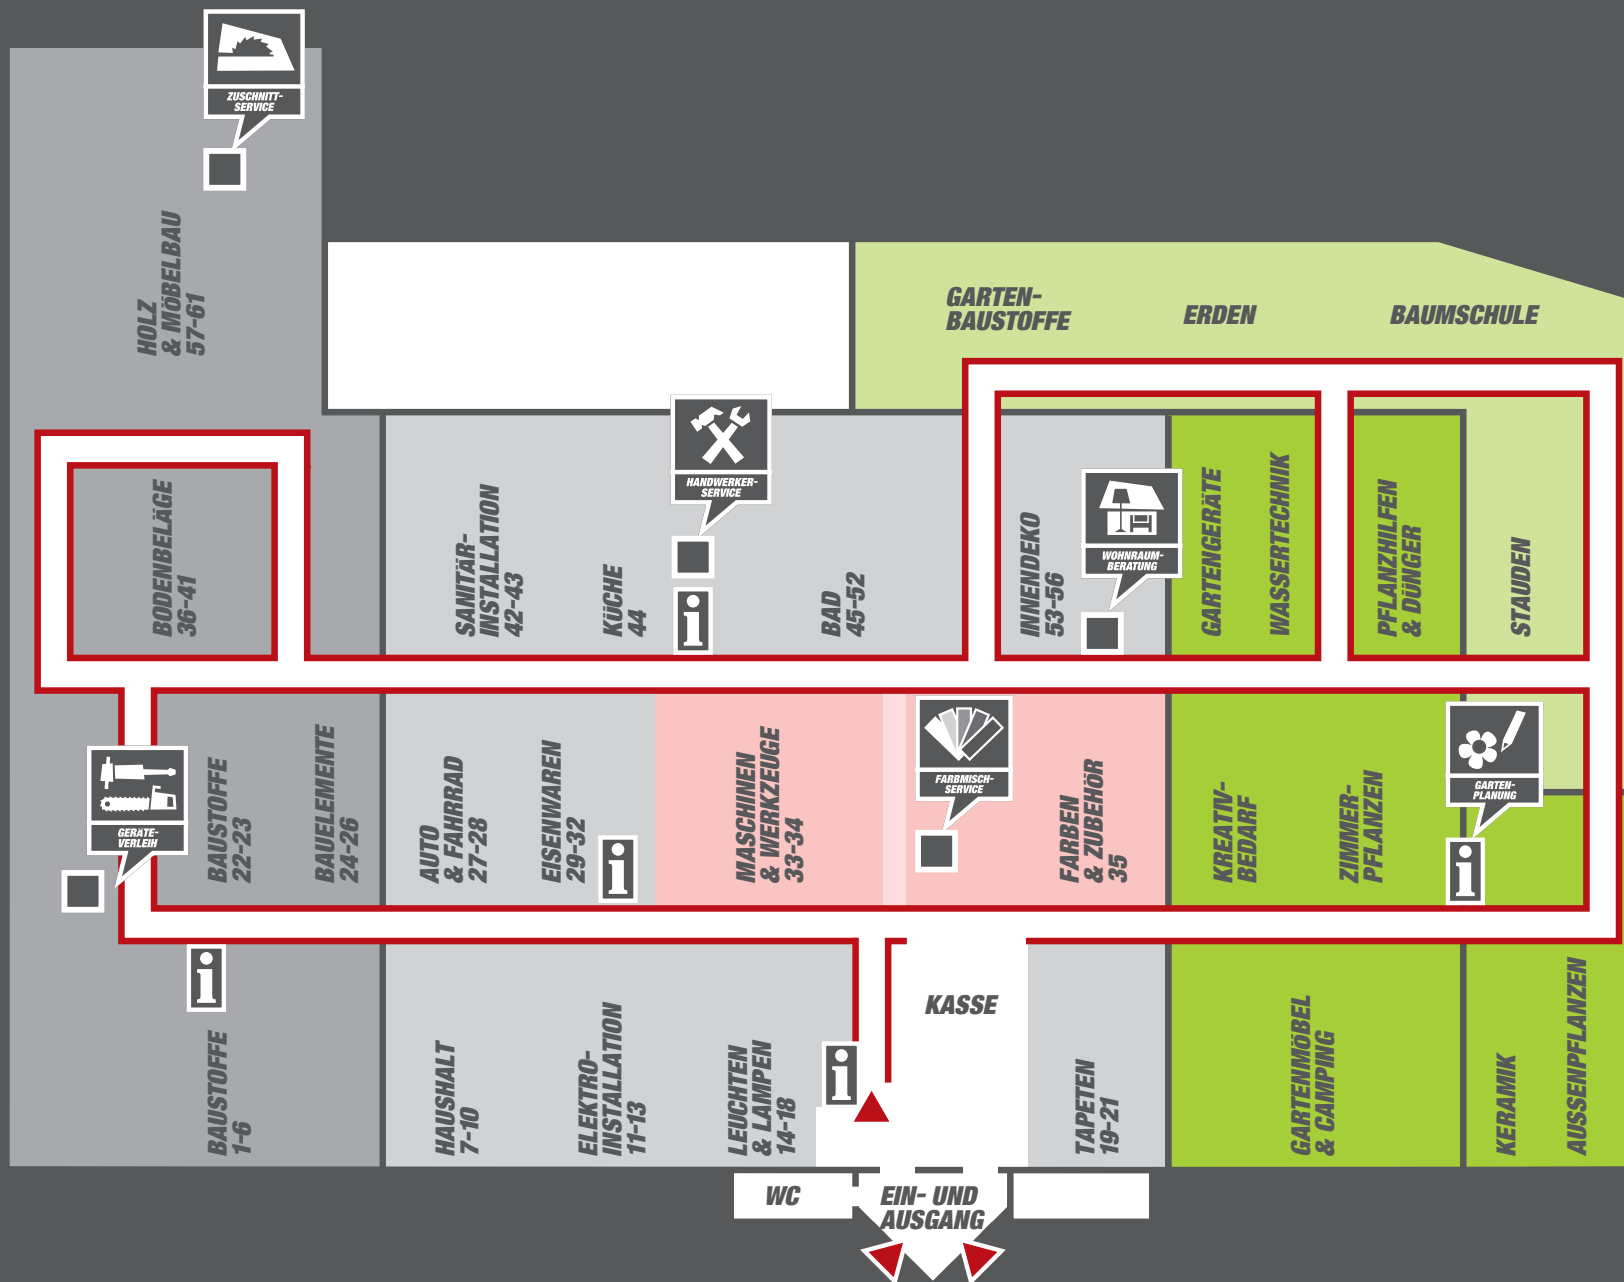

ÖFFNUNGSZEITEN:

Mo. bis Do.: 08:00 – 20:00 Uhr
Fr.: 08:00 – 22:00 Uhr
Sa.: 08:00 – 20:00 Uhr

toom 

toom 

IHR DIREKTER WEG ZU UNSEREN PRODUKTEN UND SERVICES.

BAUSTOFFE
(GANG 1-6 & 22-23)
Zement
Mörtel
Rigipsplatten

TAPETEN
(GANG 19-21)
Klebefolien
Wand- & Decken-gestaltung

BAUELEMENTE
(GANG 24-26)
Zimmertüren
Fenster
Treppen
Haustüren
Garagentore

AUTO & FAHRRAD
(GANG 27-28)
Autopflege
Autozubehör
Fahrradzubehör
Pannenhilfe