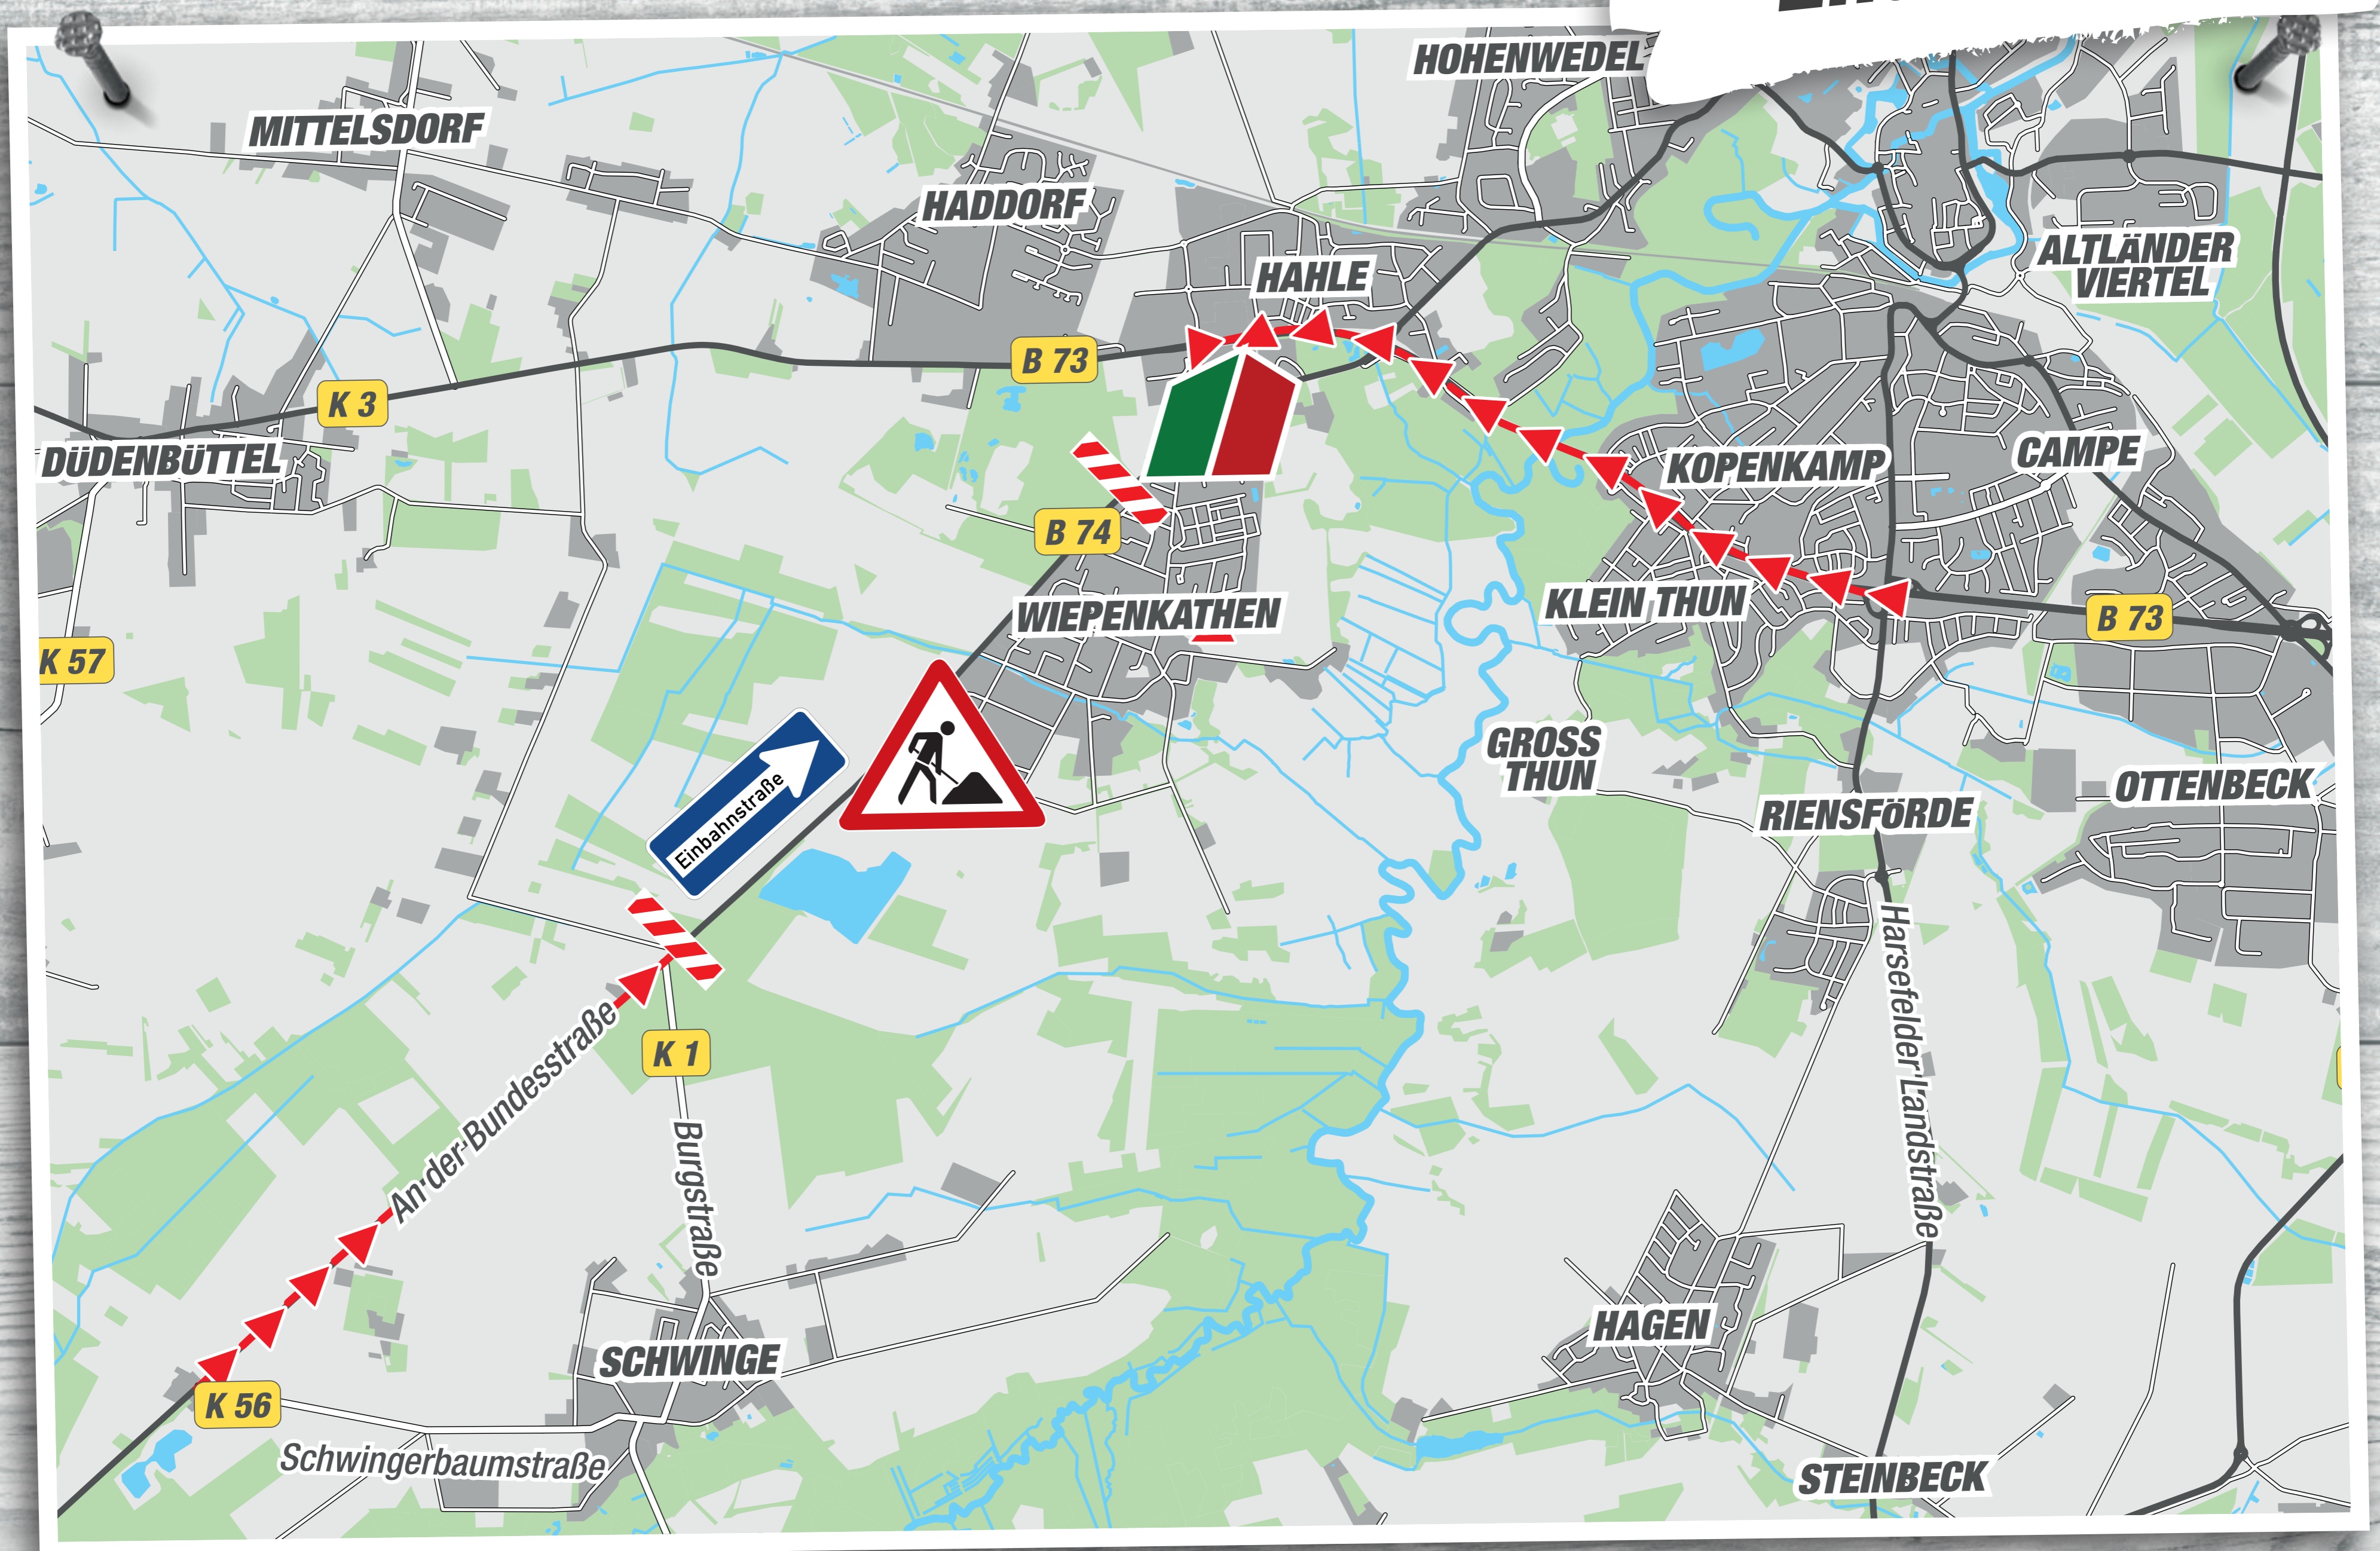

**Trotz Baustelle**

**sind wir weiterhin gut**

**für euch erreichbar!**

**Bauarbeiten bis  
voraussichtlich  
Ende August**

toom Baumarkt GmbH, Humboldtstraße 140-144, 51149 Köln

*Liebe Kundinnen und Kunden, die Anfahrt aus Bremervörde ist trotz der Bauarbeiten zu uns weiterhin möglich. Allerdings besteht eine halbseitige Sperrung mit Einbahnstraßenverkehr der B 74 Richtung Wiepenkathen. Nach Bremervörde erfolgt die Umleitung dann über die B73 und L124.*

**toom**   
**Respekt, wer's selber macht.**