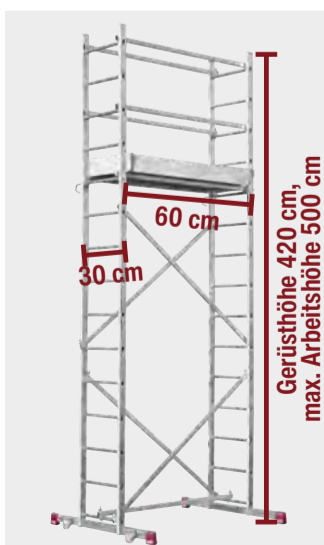

KRAUSE

**Alu-Montagegerüst
„Corda“*****
Belagbühne 150 x 56 cm,
inkl. 2 Wandabstandhalter
zur Stabilisierung, ca. 48 kg,
Art.-Nr. 4313826

- 30 €
469.99
statt 499.99

**„In unserer Bauelemente-
Abteilung findest du eine große
Dekorauswahl für Innen- und
Eingangstüren – und wir
beraten dich gern, damit du
genau das passende Modell
für dein Zuhause findest.“**

David Kuropka