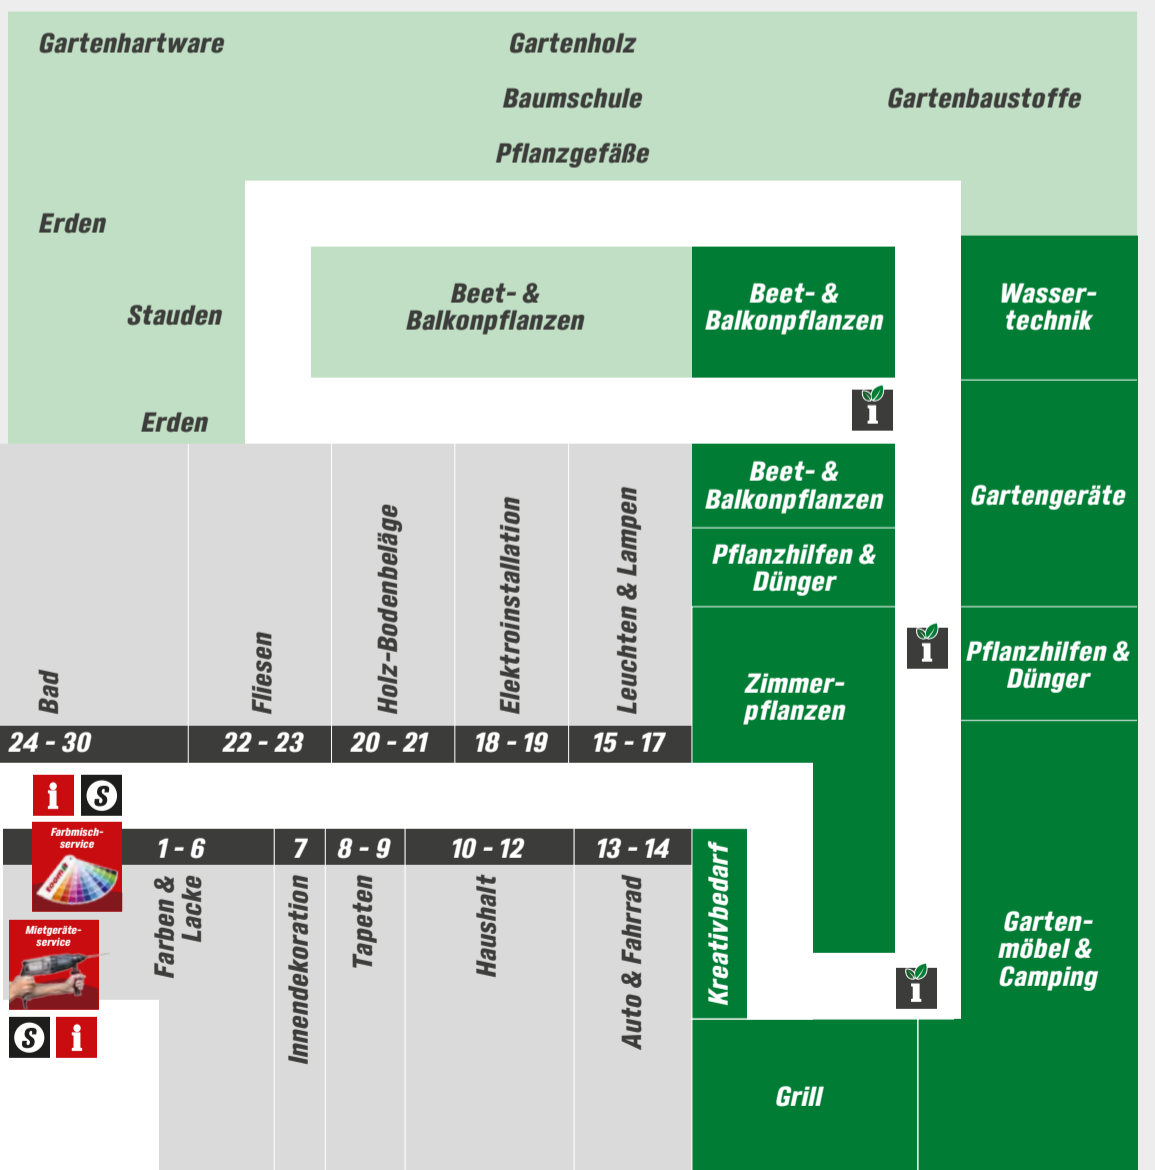

Handelsblatt

BESTE Kunden-Beratung

2025

toom Baumarkt

Im Vergleich: 10 Baumärkte
ServiceValue GmbH
11.06.2025

S Service-Stelle

i Information

i Gartenwelt-Info