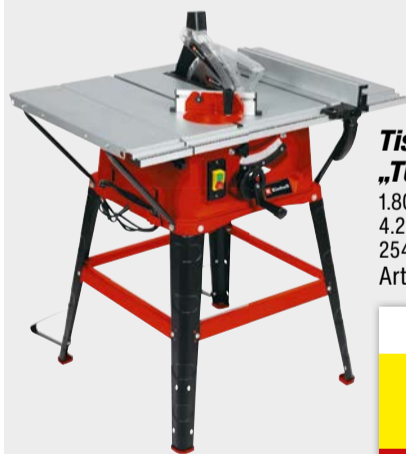

- 20 €

149,99

statt 169,99

E Einhell

Tischkreissäge

„TC-TS 2000 U“

1.800 W, Leerlaufdrehzahl 4.250 min⁻¹, Sägeblatt-Ø 254 mm, inkl. 2. Sägeblatt, Art.-Nr. 1501705

- 10 €