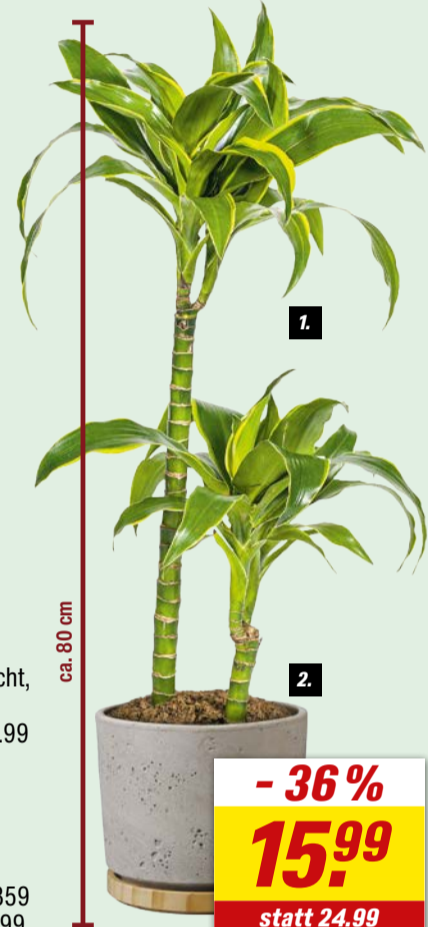

- 219 €
379.99 Set
statt 599.-

Entdecke unsere neue toom Gartenwelt

Entdecke das neue, moderne Ladenkonzept, unser erweitertes Pflanzensortiment und viele weitere Highlights für die warme Jahreszeit: Grills, Gartenmöbel, Sonnenschutz und mehr. Unser Gartenwelt-Team berät dich gern. Weitere Infos findest du unter toom.de/gartenwelt

- 33%
19.99
statt 29.99

- 1. Areca**
pflegeleichte Zimmerpalme, 24-cm-Topf, Art.-Nr. 4273775 **19.99** statt 29.99
- 2. Übertopf „Cari“**
Keramikübertopf, hellgrau, Ø 28 cm, Art.-Nr. 2970235 **14.99**

1. Drachenbaum „Dorado“