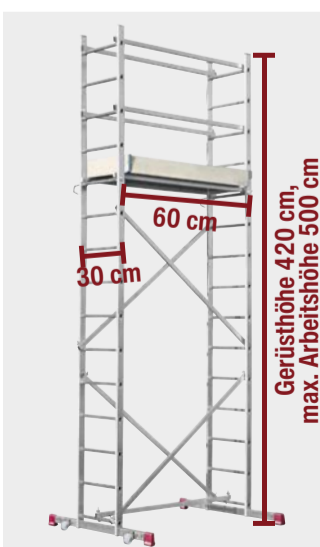

KRAUSE

Alu-Montagegerüst
„Corda“ **
Belagbühne 150 x 56 cm,
inkl. 2 Wandabstandhalter
zur Stabilisierung, ca. 48 kg,
Art.-Nr. 4313826

- 30 €
469.99
statt 499.99

**„In unserer Bauelemente-
Abteilung findest du eine große
Dekorauswahl für Innen- und
Eingangstüren – und wir
beraten dich gern, damit du
genau das passende Modell
für dein Zuhause findest.“**

Jan Hermann