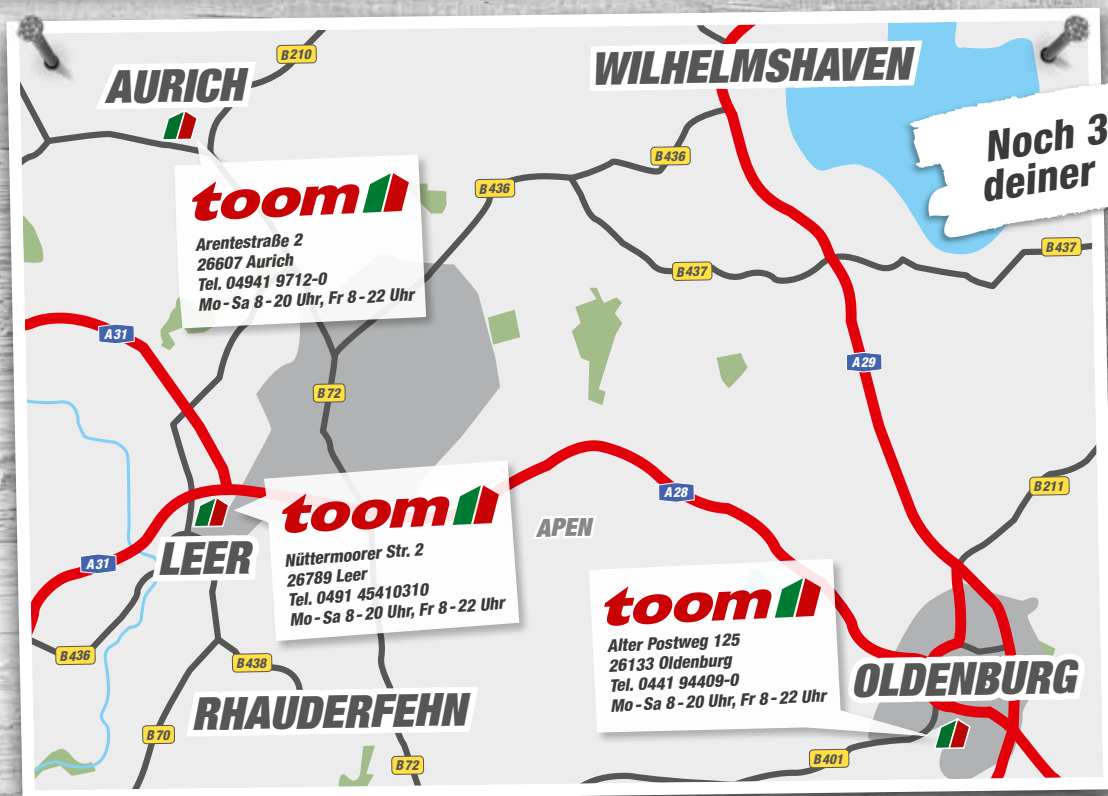

So findest du uns:

toom

Respekt, wer's selber macht.