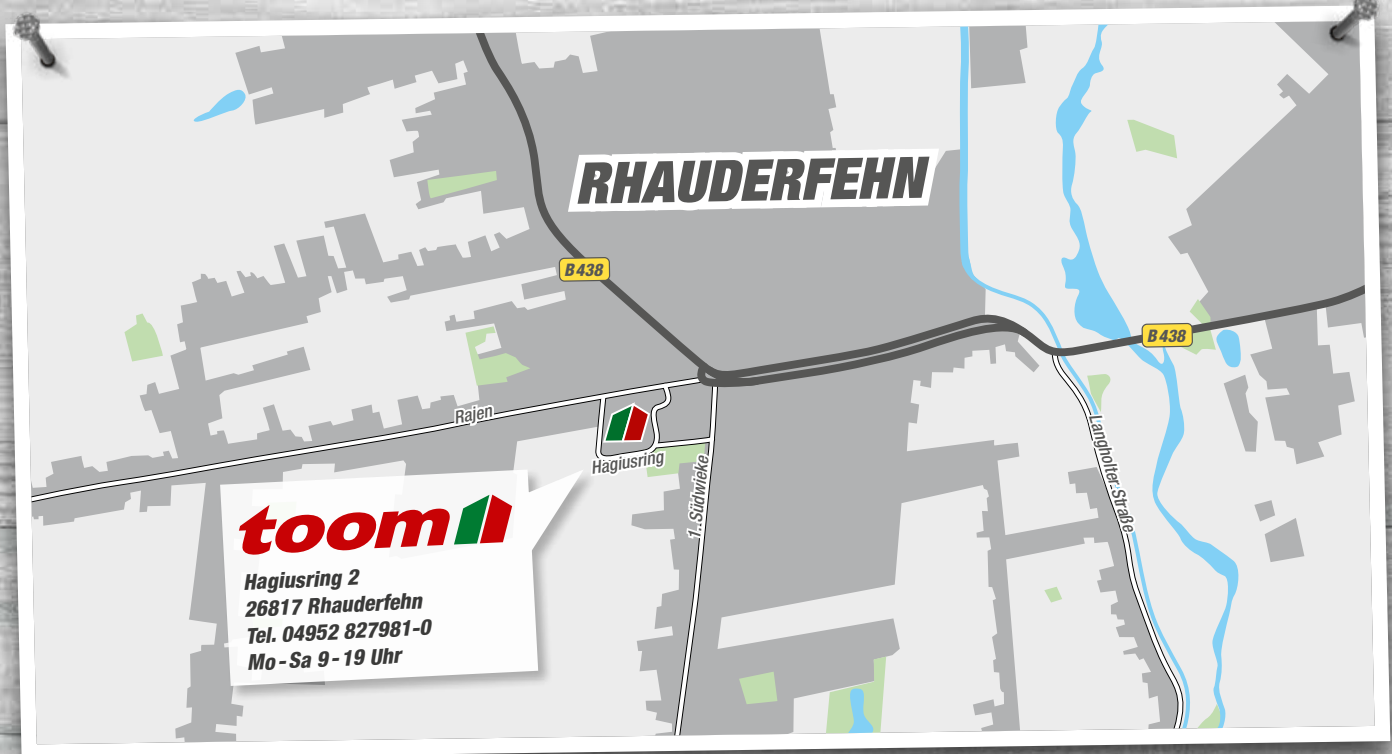

So findest du uns:

toom

Respekt, wer's selber macht.