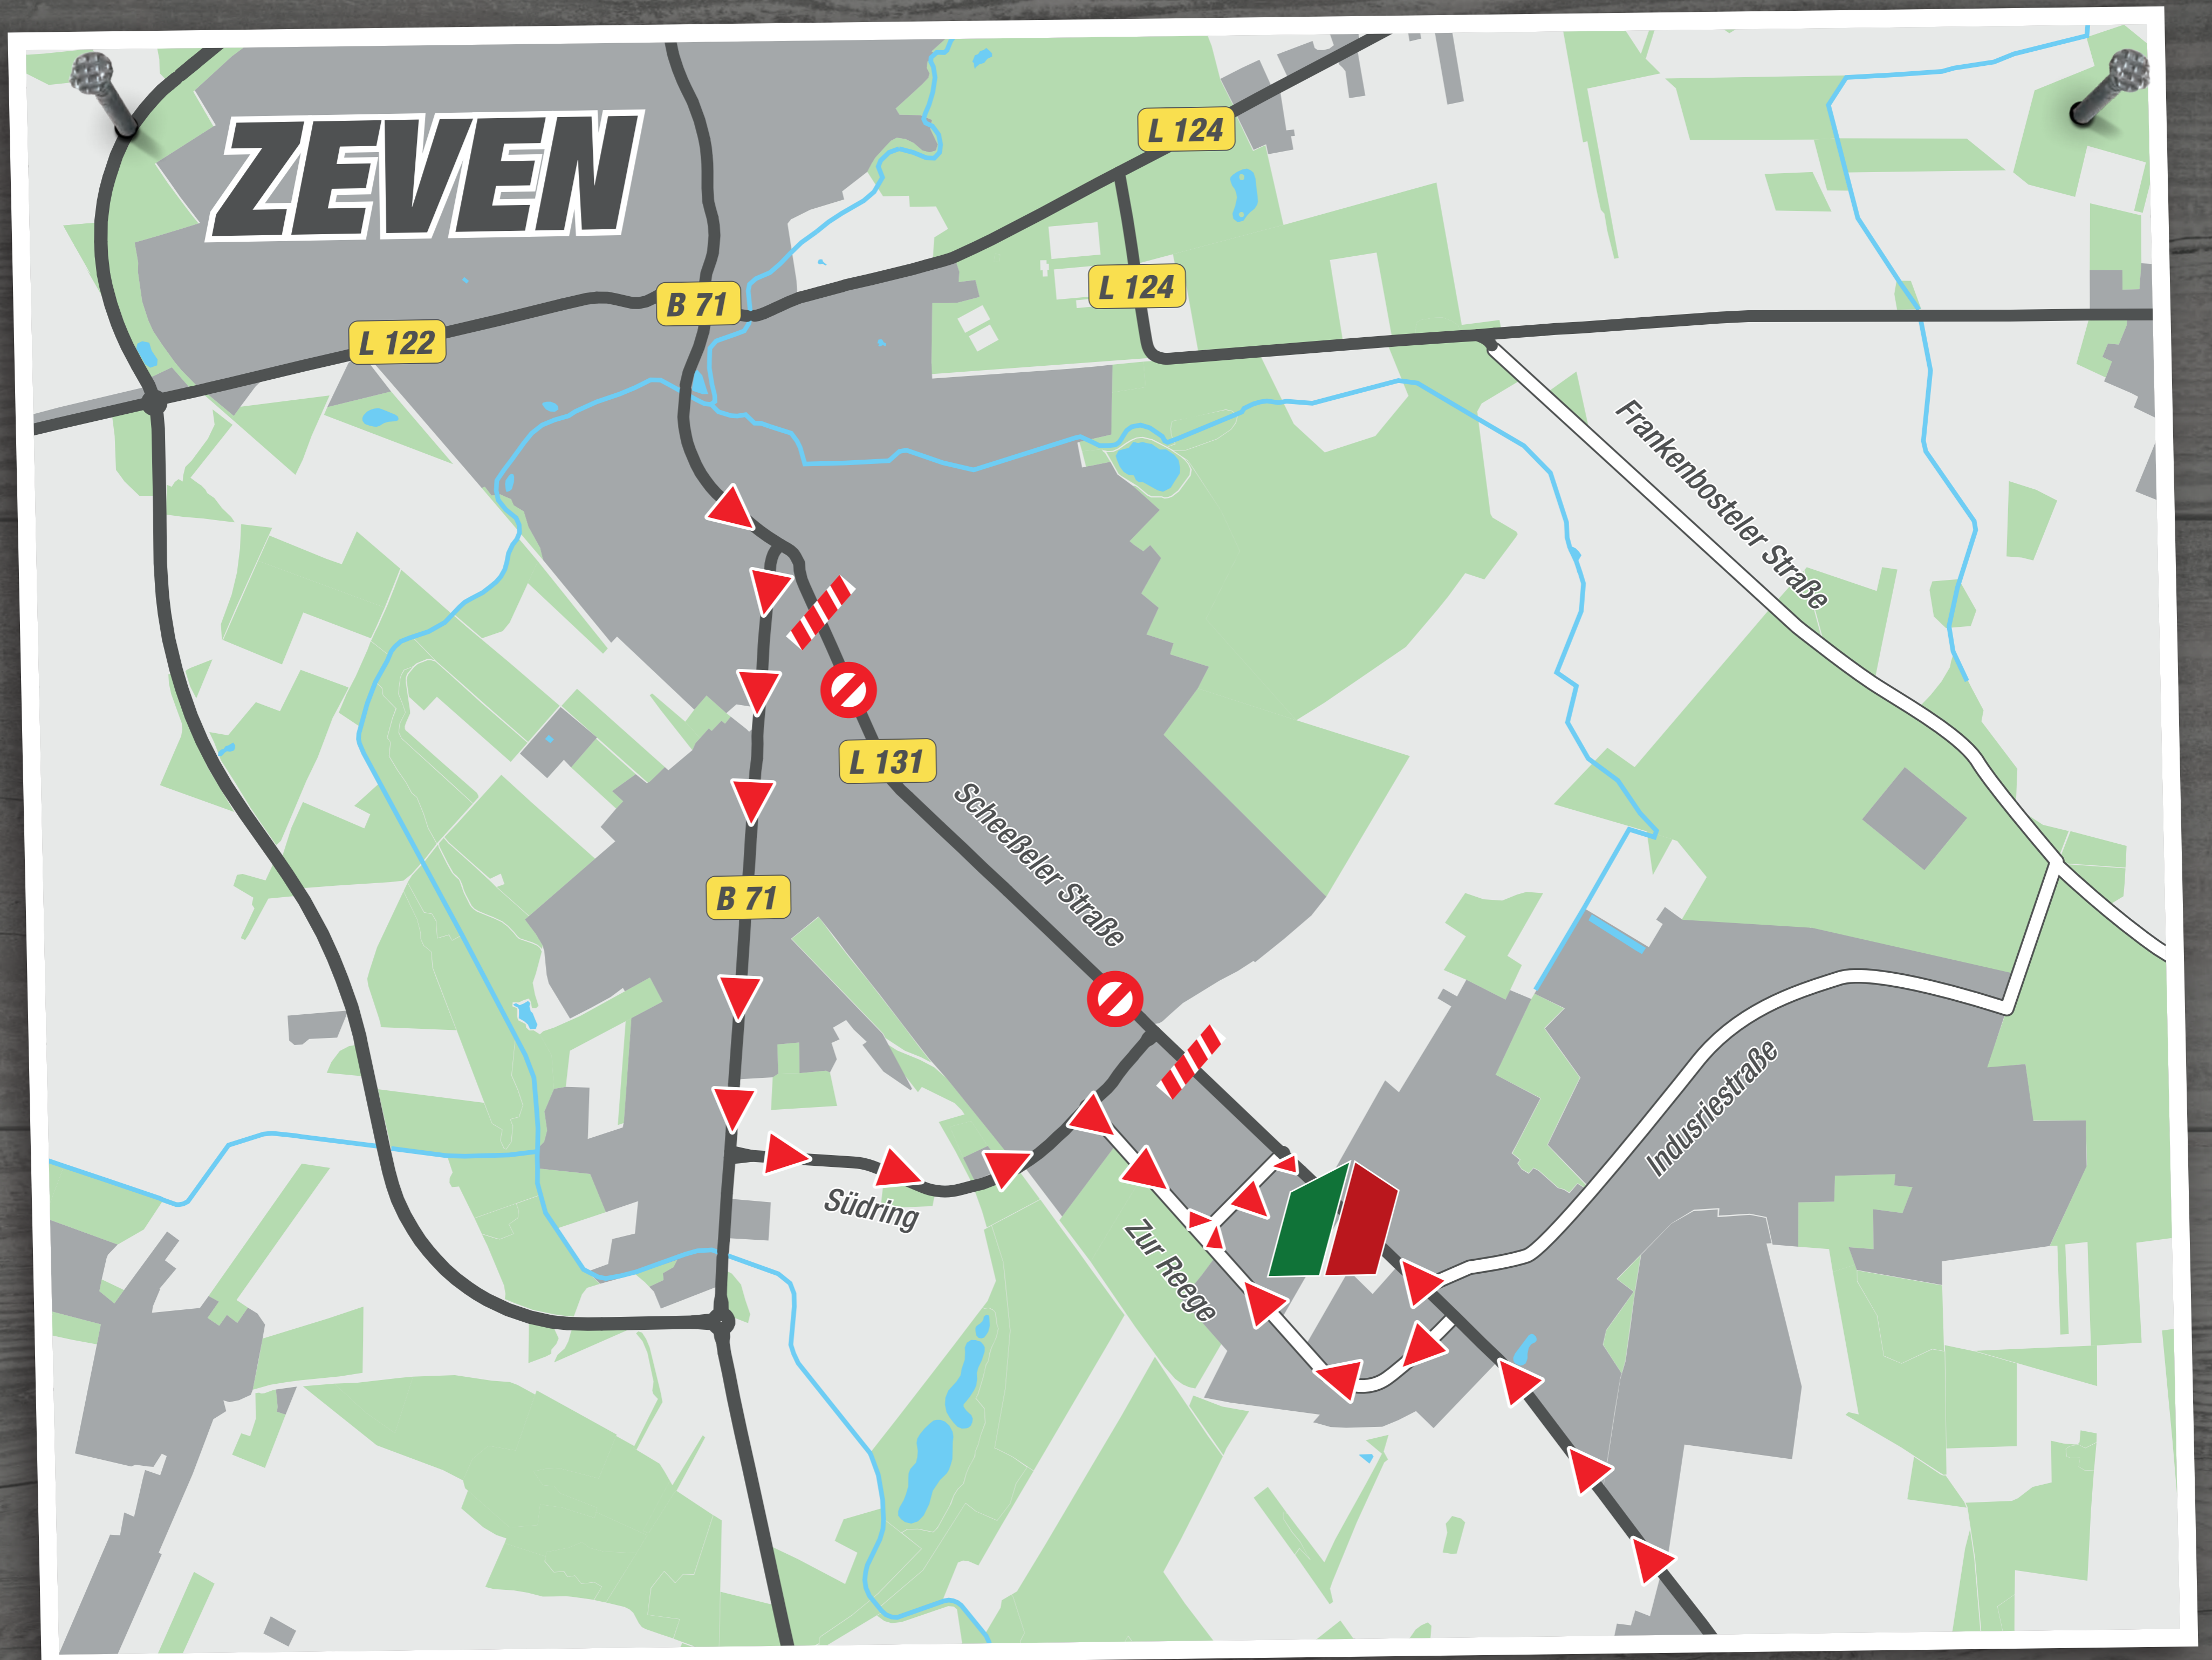

**Trotz Baustelle sind wir  
weiterhin gut erreichbar!**

*Von Zeven kommend erfolgt eine Umleitung über  
die B71 / Südring / Zur Reege.  
Von Richtung Elsdorf kommend ist toom ohne  
Einschränkung erreichbar.*